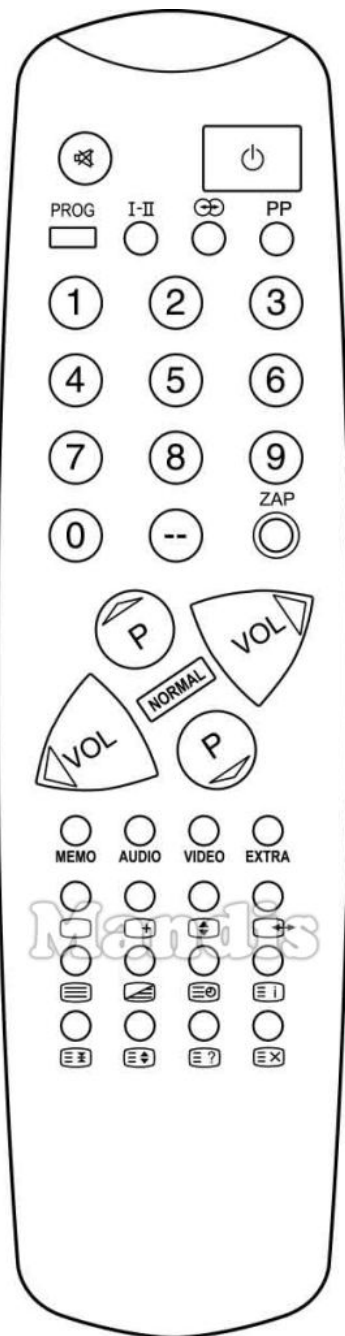

Original	Replacement	Original	Replacement
	Mute		Mute / Dimmer
	Power		Power
	Prog		TV/Radio /
	I-II		Audio / Lang I/II
	O↔O		Sound / Title
	PP		Back / Return
	1		1
	2		2
	3		3
	4		4
	5		5
	6		6
	7		7
	8		8
	9		9
	0		0
	--		Guide / EPG / --
	ZAP		Smart / List
	Up / P+		Up
	Up / P+		CH+ / Page+
	Right / Vol+		Right
	Right / Vol+		Vol+
	Left / Vol-		Left
	Left / Vol-		Vol-
	Normal		OK
	Down / P-		Down
	Down / P-		CH- / Page-
	Red / Memo		Red / Netflix / Search
	Green / Audio		Green / APP / Repeat
	Green / Audio		Shift + Audio / Lang I/II
	Yellow / Video		Yellow / YouTube / Repeat
	Blue / Extra		Blue / Prime Video / Random
	[ ]		Display / Media
	[ + ]		Stop / Hold

Original	Replacement
 [ ◆ ]	 OPT-TOOLS / D.MENU / GOTO / TEXT / SHIFT + GOTO / TEXT / EQ / SUBTITLE / ANGLE / INFO / STEP-FREEZE / II / SIZE / ZOOM / RDS / AV INPUT / CLEAR / EXIT / CANCEL
 [ ]↔	
 [ ≡ ]	
 [ /≡ ]	
 [ ≡ ⊕ ]	
 [ ≡ i ]	
 [ ≡ ∥ ]	
 [ ≡ ◆ ]	
 [ ≡ ? ]	
 [ ≡ X ]	