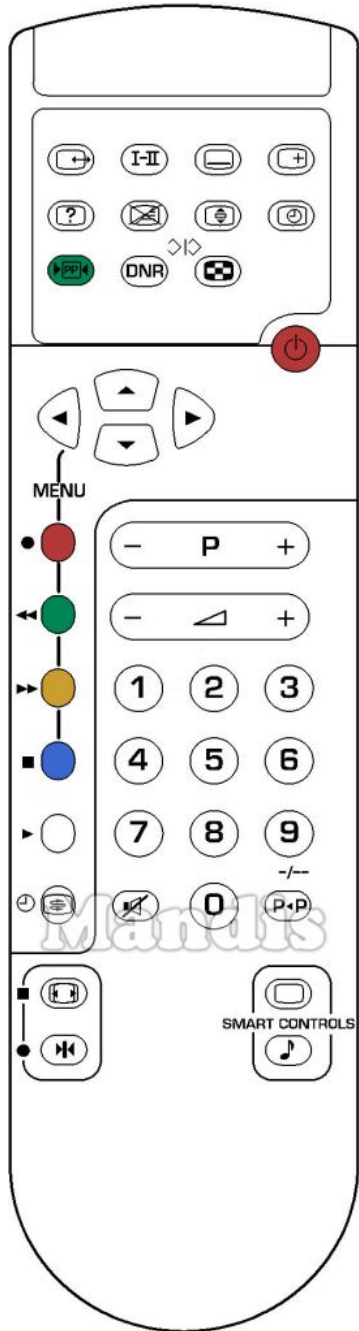

Original	Replacement	Original	Replacement
 Power	 Power	 Red / Menu	 Red
 ><>	 Shift + Menu	 Red / Menu	 Shift + Format
 Source	 AV	 Green / Menu	 Green
 I - II	 Dual	 Green / Menu	 Shift + Dual
 Subtitles	 Subt	 Yellow / Other	 Yellow
 [i+]	 Info	 Yellow / Other	 Menu
 [?]	 D. Menu	 Blue / OK	 Blue
 Mix	 TV/R	 Blue / OK	 Ok
 Zoom	 Eject	 Special Audio	 Shift + Subt
 Time	 Shift + AV	 Text	 Text
 [PP]	 Back	 P -	 Ch -
 DNR	 Options	 P +	 Ch +
 Mosaic	 Guide	 Vol -	 Vol -
 Up	 Up	 Vol +	 Vol +
 Down	 Down	 1	 1
 Right	 Right	 2	 2
 Left	 Left	 3	 3

	Original	Replacement	Original	Replacement
	4			
	5			
	6			
	7			
	8			
	9			
	0			
	Mute			
	P < P			
	Format			
	Freeze			
	Smart Controls Picture			
	Smart Controls Audio			

Original	Replacement	Original	Replacement
	Power		Power
	Time		TV/R
	Zoom		3D
	Mix		Text
	[?]		Shift + Info
	[i+]		Info
	Freeze/Rec		Pause
	Format/Stop		Format
	Source		AV
	I-II		Dual
	Up		Up
	Down		Down
	Right		Right
	Left		Left
	Rec		Rec
	<<		<<
	>>		>>
	Stop		Stop
	Play		Play
	Timer		Shift + AV
	P-		Ch -
	P+		Ch +
	1		1
	2		2
	3		3
	4		4
	5		5
	6		6
	7		7
	8		8
	9		9
	0		0
	-/-		Guide