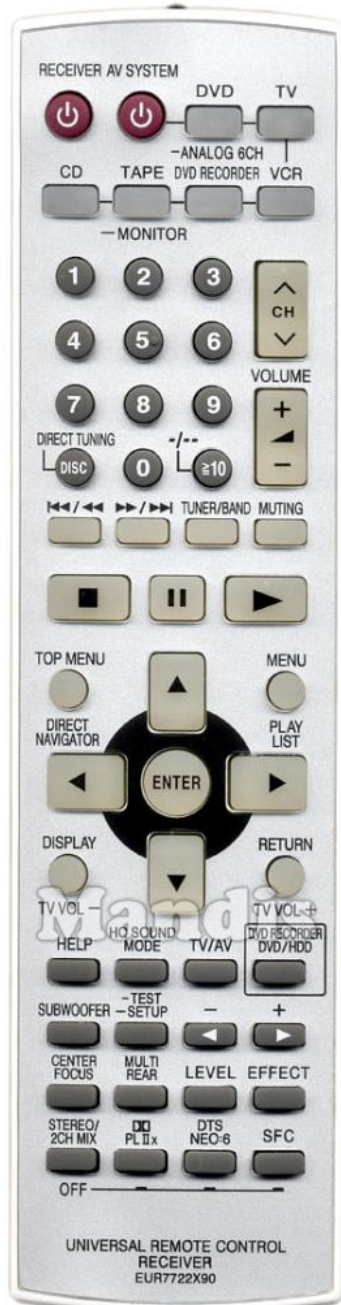

Original	Replacement
Power Receiver	Power
DVD / Analog 6CH	Shift + 2
TV	Shift + 1
CD	Shift + 3
Tape / Monitor	Shift + 5
DVD Recorder	Shift + 7
VCR	Shift + 4
1	1
2	2
3	3
4	4
5	5
6	6
7	7
8	8
9	9
Volume+	Vol+

Original	Replacement
Disc / Direct Tuning	Smart / List
0	0
≥10 / -/--	Guide / EPG / -/--
Volume-	Vol-
I<< / <<	<< / Tune-
>> / >>I	>> / Tune+
Tuner / Band	Display / Media
Tuner / Band	Shift + 6
Muting	Mute / Dimmer
Up	Up
Menu / Play List	Menu / Home
Left	Left
Enter	OK
Right	Right
Down	Down
Subwoofer	Subtitle / EQ
Test / Setup	Setup / OPT /

Original	Replacement
 ◀ / -	 CH- / Page-
 ▶ / +	 CH+ / Page+
 Multi Rear	 D.Menu / Top
 Level	 Info / Angle
 Effect	 Sound / Title
 Stereo / 2CH Mix / OFF	 Red / Netflix / Search
 Dolby PL IIx	 Green / APP / Repeat
 DTS	 Yellow / YouTube / Repeat
 SFC	 Blue / Prime Video / Random

Original	Replacement