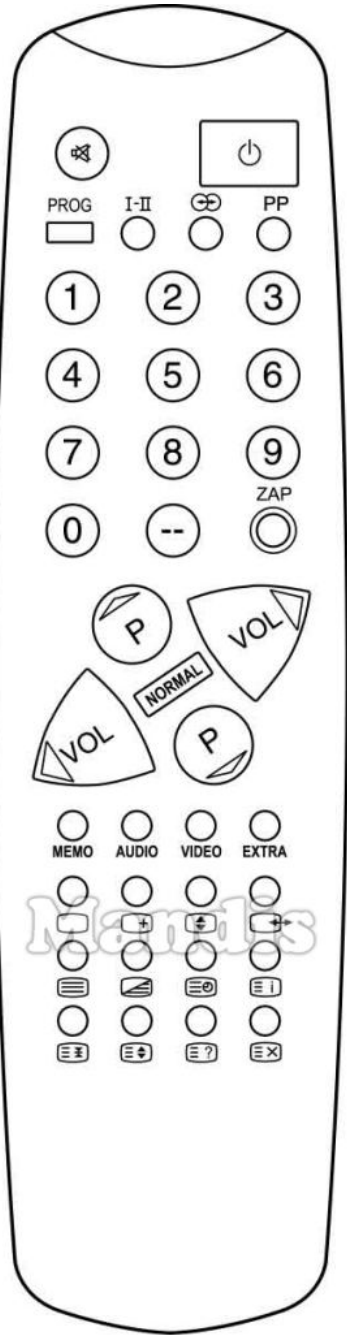

Original		Replacement		Original		Replacement	
	Mute		Mute / Dimmer		ZAP		Smart / List
	Power		Power		Up / P+		Up
	Prog		TV/Radio /		Up / P+		CH+ / Page+
	I-II		Audio / Lang I/II		Right / Vol+		Right
	O to O		Sound / Title		Right / Vol+		Vol+
	PP		Back / Return		Left / Vol-		Left
	1		1		Left / Vol-		Vol-
	2		2		Normal		OK
	3		3		Down / P-		Down
	4		4		Down / P-		CH- / Page-
	5		5		Red / Memo		Red / Netflix / Search
	6		6		Green / Audio		Green / APP / Repeat
	7		7		Green / Audio		Shift + Audio / Lang I/II
	8		8		Yellow / Video		Yellow / YouTube / Repeat
	9		9		Blue / Extra		Blue / Prime Video / Random
	0		0		[ ]		Display / Media
	--		Guide / EPG / --		[ + ]		Stop / Hold

	Original	Replacement	
	[ ◆ ]	OPT-TOOLS <b>SETUP</b>	Setup / OPT /
	[ ]↔	TOP MENU <b>D.MENU</b>	D.Menu / Top
	[ ≡ ]	<b>GOTO</b> <b>TEXT</b>	Text / Goto
	[ / ≡ ]	<b>SHIFT</b> + <b>GOTO</b> <b>TEXT</b>	Shift + Text /
	[ ≡ ⊕ ]	<b>EQ</b> <b>SUBTITLE</b>	Subtitle / EQ
	[ ≡ i ]	<b>ANGLE</b> <b>INFO</b>	Info / Angle
	[ ≡ □ ]	<b>STEP - FREEZE</b> <b>II</b>	Pause / Step / Freeze
	[ ≡ ◆ ]	<b>SIZE</b> <b>ZOOM</b>	Zoom / Size
	[ ≡ ? ]	<b>RDS</b> <b>AV INPUT</b>	AV / Input / RDS
	[ ≡ X ]	<b>CLEAR</b> <b>EXIT</b>	Exit / Cancel / Clear