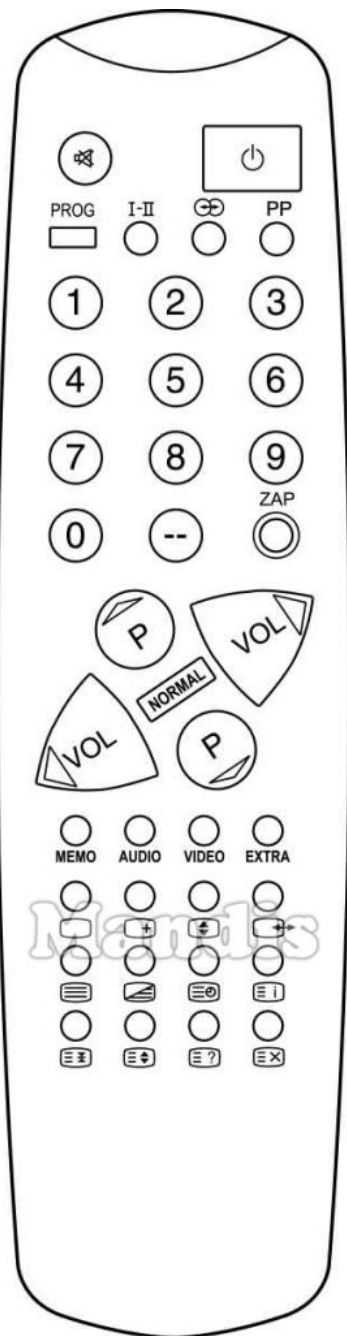

Original	Replacement	Original	Replacement
	Mute		Mute / Dimmer
	Power		Power
	Prog		TV/Radio /
	I-II		Audio / Lang I/II
	O to O		Sound / Title
	PP		Back / Return
	1		1
	2		2
	3		3
	4		4
	5		5
	6		6
	7		7
	8		8
	9		9
	0		0
	--		Guide / EPG / --
	ZAP		Smart / List
	Up / P+		Up
	Up / P+		CH+ / Page+
	Right / Vol+		Right
	Right / Vol+		Vol+
	Left / Vol-		Left
	Left / Vol-		Vol-
	Normal		OK
	Down / P-		Down
	Down / P-		CH- / Page-
	Red / Memo		Red / Netflix / Search
	Green / Audio		Green / APP / Repeat
	Green / Audio		Shift + Audio / Lang I/II
	Yellow / Video		Yellow / YouTube / Repeat
	Blue / Extra		Blue / Prime Video / Random
	[]		Display / Media
	[+]		Stop / Hold

	Original	Replacement	
	[\blacklozenge]	OPT-TOOLS SETUP Setup / OPT /	
	[]↔	TOP MENU D.MENU D.Menu / Top	
	[≡]	GOTO TEXT Text / Goto	
	[/ ≡]	SHIFT + GOTO TEXT Shift + Text /	
	[≡ ○]	EQ SUBTITLE Subtitle / EQ	
	[≡]	ANGLE INFO Info / Angle	
	[≡ □]	STEP - FREEZE Pause / Step / Freeze	
	[≡ \blacklozenge]	SIZE ZOOM Zoom / Size	
	[≡ ?]	RDS AV INPUT AV / Input / RDS	
	[≡ X]	CLEAR EXIT CANCEL Exit / Cancel / Clear	