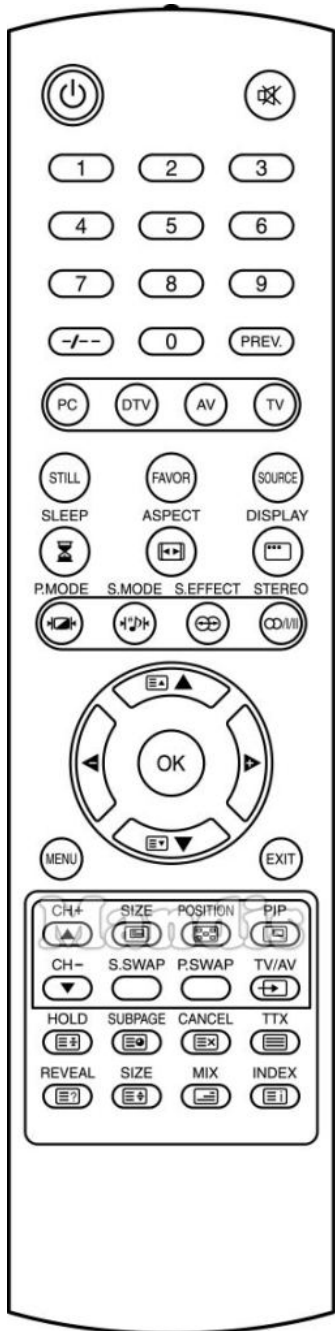

Original	Replacement		
	Standby		Power
	Mute		Mute / Dimmer
	1		1
	2		2
	3		3
	4		4
	5		5
	6		6
	7		7
	8		8
	9		9
	-/--		Guide / EPG / -/--
	0		0
	Prev.		I<< / Preset-
	PC		Shift + Fav / Marker / PC
	DTV		Shift + 2
	AV		Shift + 3

Original	Replacement		
	TV		Shift + 1
	Still		Pause / Step / Freeze
	Favor		Fav / Marker / PC
	Source		AV / Input / RDS
	Sleep		Sleep / Timer
	Aspect		Shift + Picture / Format
	Display		Display / Media
	Red / P.Mode		Picture / Format
	Red / P.Mode		Red / Netflix / Search
	Green / S.Mode		Shift + Sound / Title
	Green / S.Mode		Green / APP / Repeat
	Yellow / S.Effect		Sound / Title
	Yellow / S.Effect		Yellow / YouTube / Repeat
	Blue / Stereo		Audio / Lang I/II
	Blue / Stereo		Blue / Prime Video / Random
	Up / CH+		Up
	Up / CH+		CH+ / Page+

Original	Replacement
	Left / Vol-
	Left
	Left / Vol-
	VOL -
	OK
	Right / Vol+
	Right
	Right / Vol+
	Right
	Menu
	Menu / Home
	Down / CH-
	Down
	Down / CH-
	CH- / Page-
	Exit
	Exit / Cancel / Clear
	PIP CH+
	Shift + CH+ /
	PIP Size
	Shift + Red / Netflix /
	PIP Position
	Shift + Green / APP /
	PIP
	Smart / List
	PIP CH-
	Shift + CH- /
	PIP S.Swap
	Shift + Blue / Prime
	PIP P.Swap
	Shift + Yellow / YouTube /
	PIP TV/AV
	Shift + AV / Input / RDS

Original	Replacement
	Hold
	Stop / Hold
	Subpage
	Subtitle / EQ
	Cancel
	Shift + Exit / Cancel / Clear
	TTX
	Text / Goto
	Reveal
	D.Menu / Top
	Size
	Zoom / Size
	Mix
	Shift + Text /
	Index
	Info / Angle