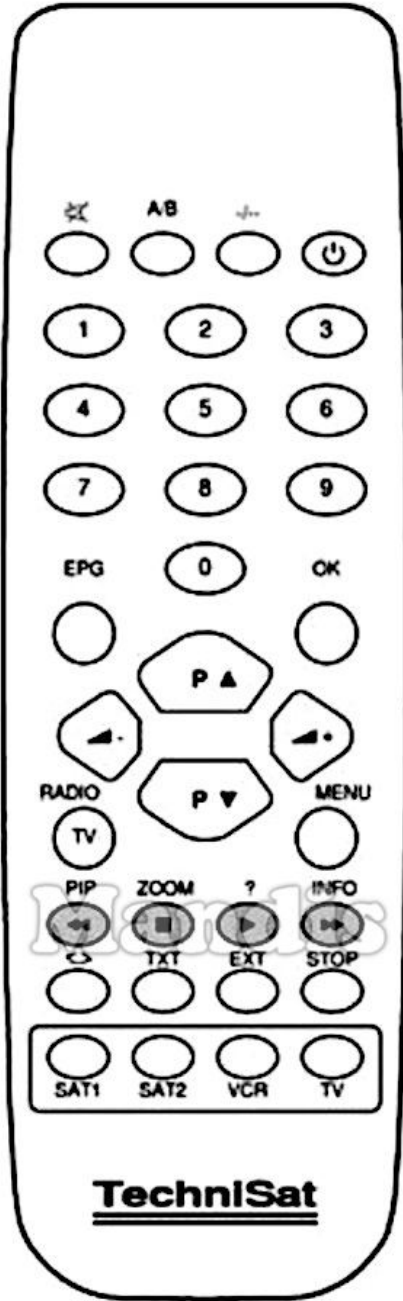

Original	Replacement
 Mute	 Mute / Dimmer
 A/B	 Shift + Yellow / YouTube /
 A/B	 Display / Media
 Shift + EPG / -/--	 Shift + Guide / EPG / -/--
 Power	 Power
 1	 1
 2	 2
 3	 3
 4	 4
 5	 5
 6	 6
 7	 7
 8	 8
 9	 9
 EPG	 Guide / EPG / -/--
 0	 0
 OK	 OK

Original	Replacement
 Up / P+	 CH+ / Page+
 Up / P+	 Up
 Left / Vol-	 Left
 Left / Vol-	 Vol-
 Right / Vol+	 Right
 Right / Vol+	 Vol+
 TV / Radio	 TV/Radio /
 Down / P-	 CH- / Page-
 Down / P-	 Down
 Menu	 Menu / Home
 Red / PIP	 Red / Netflix / Search
 Green / Zoom	 Green / APP / Repeat
 Green / Zoom	 Zoom / Size
 Yellow / ?	 Yellow / YouTube / Repeat
 Blue / Info	 Info / Angle
 Blue / Info	 Blue / Prime Video / Random
 Recall	 Back / Return

Original	Replacement
	 Text / Goto
	 AV / Input / RDS
	 Stop / Hold
	 Smart / List
	 Shift + 1

Original	Replacement