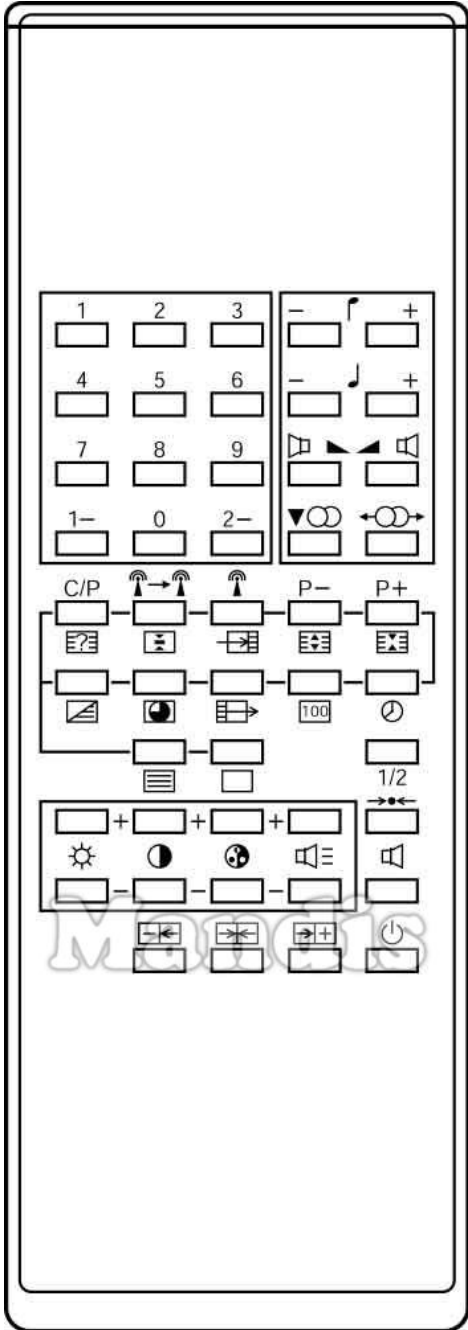

Original		Replacement		Original		Replacement	
	1		1		2-		Fav / Marker / PC
	2		2		▼OO		Audio / Lang I/II
	3		3		←OO→		Sound / Title
	-		Left		C/P		D.Menu / Top
	+		Right		↑↔↑ / Freeze		Rec / Rec Mode
	4		4		↑ / →≡		Stop / Hold
	5		5		P- / Text Size		CH- / Page-
	6		6		P+ / Text Hold		CH+ / Page+
	J -		Down		Reveal		Setup / OPT /
	J +		Up		Subcode		Zoom / Size
	7		7		⇒→		Info / Angle
	8		8		[100]		OK
	9		9		Timer		Sleep / Timer
	◀ Left		Shift + Left		Text		Text / Goto
	▶ Right		Shift + Right		[]		Display / Media
	1-		Guide / EPG / -/--		1/2		Menu / Home
	0		0		Brightness+		Shift + >>1 / Preset+

Original	Replacement	Original	Replacement
	>> / Preset+		
	+ Shift + >> /		
	Vol+		
	Pause / Step / Freeze		
	+ Shift + << / Preset-		
	<< / Preset-		
	+ Shift + << /		
	Vol-		
	Mute / Dimmer		
	<< / Tune-		
	Play / Slow		
	>> / Tune+		
	Power		