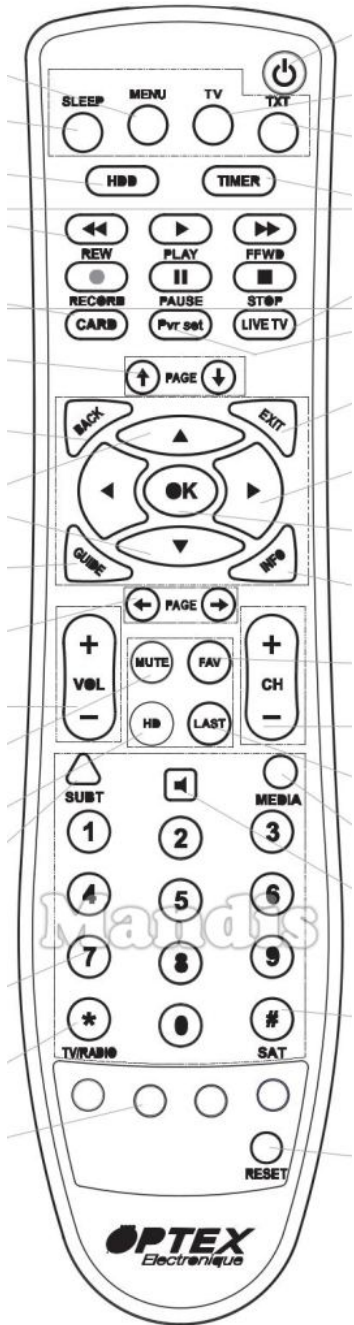

Original	Replacement	Original	Replacement
 Power	 Power	 Exit	 Exit
 Sleep	 Sleep	 Up	 Up
 Menu	 Menu	 Left	 Left
 TXT	 Text	 OK	 Ok
 TV	 TV/R	 Right	 Right
 HDD	 AV	 Down	 Down
 Timer	 Shift + AV	 Info	 Info
 Rew	 <<	 Vol+	 Vol +
 Play	 Play	 Vol-	 Vol -
 FFwd	 >>	 Mute	 Mute
 Record	 Rec	 Fav	 Shift + Pre Ch
 Pause	 Pause	 HD	 D. Menu
 Stop	 Stop	 CH+	 Ch +
 Card	 Shift + Media	 CH-	 Ch -
 Pvr set	 Shift + Smart	 Subt	 Subt
 Live TV	 Smart	 Media	 Media
 Back	 Back	 1	 1

	Original	Replacement		Replacement
	2		2	
	3		3	
	4		4	
	5		5	
	6		6	
	7		7	
	8		8	
	9		9	
	0		0	
	* / TV/RADIO		Shift + TV/R	
	# / SAT		Options	
	Guide		Guide	
	# / SAT		Pre Ch	
	* / TV/RADIO		Shift + Guide	
	Red		Red	
	Green		Green	
	Yellow		Yellow	

	Original	Replacement
	Blue	
	Reset	