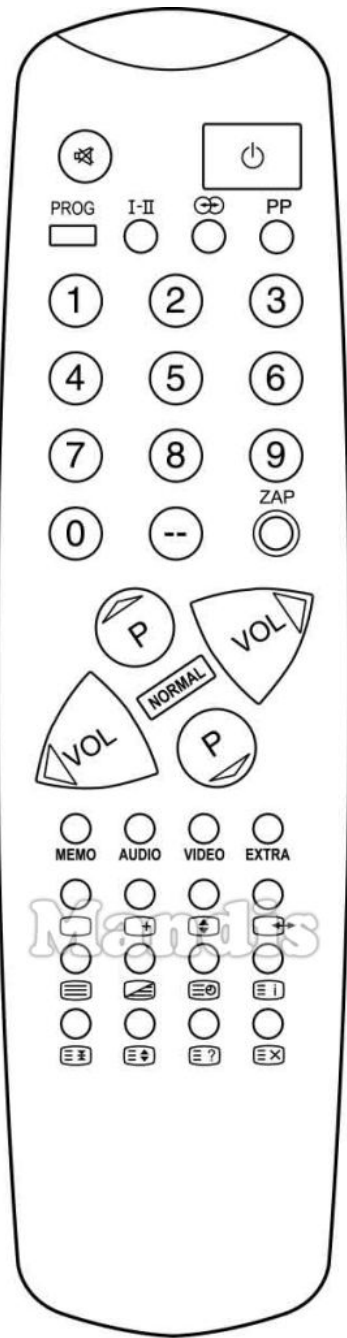

Original		Replacement		Original		Replacement	
	Mute		Mute / Dimmer		ZAP		Smart / List
	Power		Power		Up / P+		Up
	Prog		TV/Radio /		Up / P+		CH+ / Page+
	I-II		Audio / Lang I/II		Right / Vol+		Right
	O to O		Sound / Title		Right / Vol+		Vol+
	PP		Back / Return		Left / Vol-		Left
	1		1		Left / Vol-		Vol-
	2		2		Normal		OK
	3		3		Down / P-		Down
	4		4		Down / P-		CH- / Page-
	5		5		Red / Memo		Red / Netflix / Search
	6		6		Green / Audio		Green / APP / Repeat
	7		7		Green / Audio		Shift + Audio / Lang I/II
	8		8		Yellow / Video		Yellow / YouTube / Repeat
	9		9		Blue / Extra		Blue / Prime Video / Random
	0		0		[]		Display / Media
	--		Guide / EPG / --		[+]		Stop / Hold

Original	Replacement	Original	Replacement
	OPT-TOOLS SETUP Setup / OPT /		
	TOP MENU D.MENU D.Menu / Top		
	GOTO TEXT Text / Goto		
	SHIFT + GOTO TEXT Shift + Text /		
	EQ SUBTITLE Subtitle / EQ		
	ANGLE INFO Info / Angle		
	STEP-FREEZE II Pause / Step / Freeze		
	SIZE ZOOM Zoom / Size		
	RDS AV INPUT AV / Input / RDS		
	CLEAR EXIT Exit / Cancel / Clear		