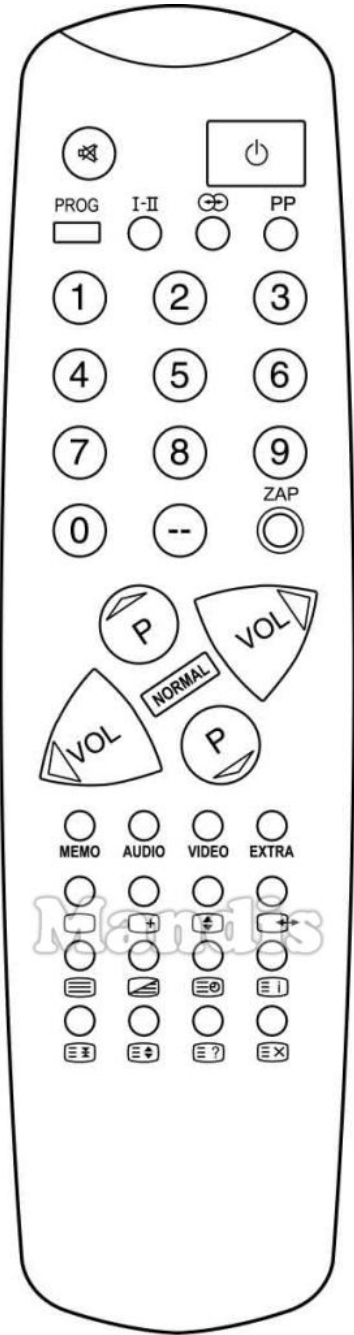

Original	Replacement	Original	Replacement
	Mute		Mute / Dimmer
	Power		Power
	Prog		TV/Radio /
	I-II		Audio / Lang I/II
	O↔O		Sound / Title
	PP		Back / Return
	1		1
	2		2
	3		3
	4		4
	5		5
	6		6
	7		7
	8		8
	9		9
	0		0
	--		Guide / EPG / --
	ZAP		Smart / List
	Up / P+		Up
	Up / P+		CH+ / Page+
	Right / Vol+		Right
	Right / Vol+		Vol+
	Left / Vol-		Left
	Left / Vol-		Vol-
	Normal		OK
	Down / P-		Down
	Down / P-		CH- / Page-
	Red / Memo		Red / Netflix / Search
	Green / Audio		Green / APP / Repeat
	Green / Audio		Shift + Audio / Lang I/II
	Yellow / Video		Yellow / YouTube / Repeat
	Blue / Extra		Blue / Prime Video / Random
	[]		Display / Media
	[+]		Stop / Hold

	Original	Replacement		Original	Replacement
	[◆]	Setup / OPT /			
	[↔]	D.Menu / Top			
	[≡]	Text / Goto			
	[/≡]	+ Shift + Text /			
	[≡○]	Subtitle / EQ			
	[≡ i]	Info / Angle			
	[≡□]	Pause / Step / Freeze			
	[≡◆]	Zoom / Size			
	[≡?]	AV / Input / RDS			
	[≡X]	Exit / Cancel / Clear			