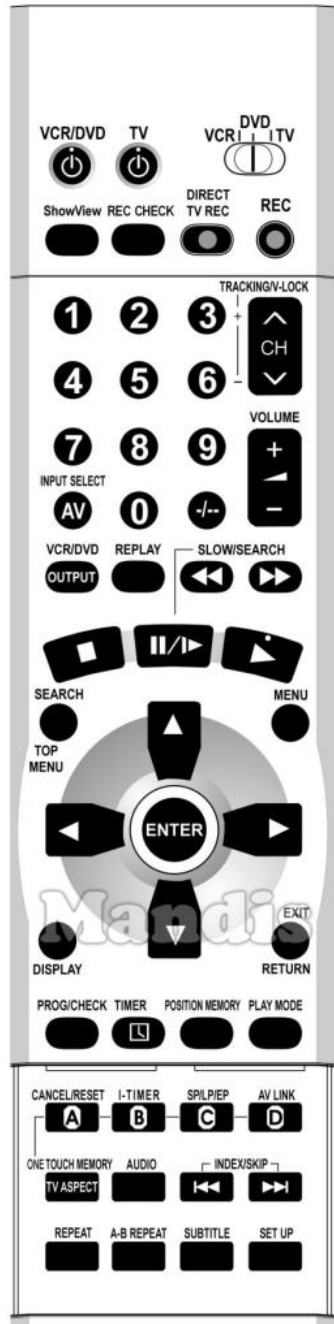

Original	Replacement
Power DVD	Power
Rec Check	Rec
1	1
2	2
3	3
4	4
5	5
6	6
7	7
8	8
9	9
0	0
-/-	Guide
CH+ / Tracking/V-Lock +	Ch +
CH- / Tracking/V-Lock -	Ch -
AV / Input Select	AV
Output DVD	Media

Original	Replacement
<< Slow/Search	<<
Slow/Search >>	>>
Stop	Stop
Pause / Step	Pause
Play	Play
Top Menu	D. Menu
Menu	Menu
Up	Up
Left	Left
Enter	Ok
Right	Right
Down	Down
Display	Info
Return	Back
Timer	Shift + AV
Play Mode	Shift + Play
Position	Pre Ch

Memory

Original	Replacement	Original	Replacement
REPLAY	Replay	DISC NAV LIST	List
CANCEL/RESET	A / Cancel/Reset	A	Red
I-TIMER	B / I-Timer	B	Green
SPIL/PEP	C / SP/LP/EP	C	Yellow
AV LINK	D / AV Link	D	Blue
ONE TOUCH MEMORY TV ASPECT	One Touch	HOME SMART	Smart
AUDIO	Audio	SOUND DUAL	Dual
I<< INDEX/SKIP	I<< Index/Skip	I<<	I<<
INDEX/SKIP >>I	Index/Skip >>I	>>I	>>I
REPEAT	Repeat	REPEAT TEXT	Text
A-B REPEAT	A-B Repeat	SHIFT + REPEAT TEXT	Shift + Text
SUBTITLE	Subtitle	AD SUBT	Subt
SET UP	Setup	SETTINGS OPT	Options

Original	Replacement
 Power VCR	 Power
 ShowView	 Smart
 Rec Check	 Options
 Direct TV Rec	 Shift + Rec
 Rec	 Rec
 1	 1
 2	 2
 3	 3
 4	 4
 5	 5
 6	 6
 7	 7
 8	 8
 9	 9
 0	 0
 -/-	 Guide
 CH+ / Tracking/V-Lock +	 Ch +

Original	Replacement
 CH- / Tracking/V-Lock -	 Ch -
 AV / Input Select	 AV
 Output VCR	 Media
 Replay	 List
 << Slow/Search	 <<
 Slow/Search >>	 >>
 Stop	 Stop
 Pause / Step	 Pause
 Play	 Play
 Menu	 Menu
 Up	 Up
 Left	 Left
 Enter	 Ok
 Right	 Right
 Down	 Down
 Display	 Info
 Exit	 Exit