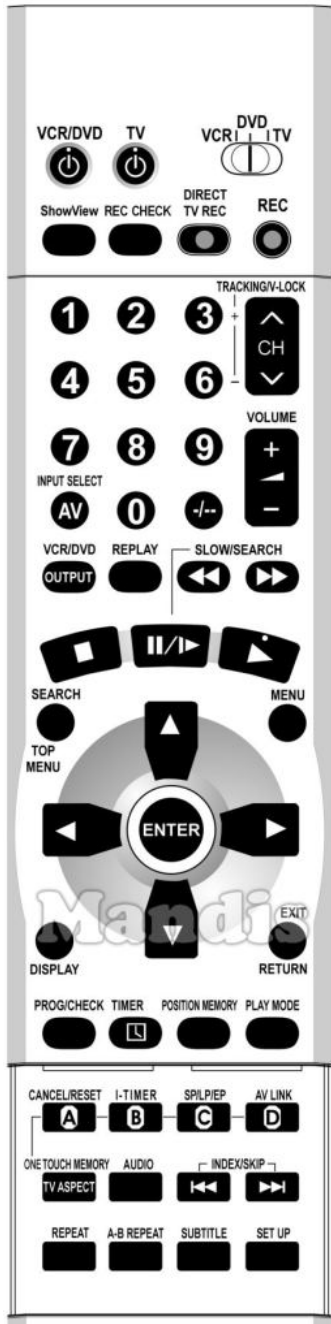

Original	Replacement
Power DVD	Power
Rec Check	Rec
1	1
2	2
3	3
4	4
5	5
6	6
7	7
8	8
9	9
0	0
-/-	Guide
CH+ / Tracking/V-Lock +	Ch +
CH- / Tracking/V-Lock -	Ch -
AV / Input Select	AV
Output DVD	Media

Original	Replacement
<< Slow/Search	<<
Slow/Search >>	>>
Stop	Stop
Pause / Step	Pause
Play	Play
Top Menu	D. Menu
Menu	Menu
Up	Up
Left	Left
Enter	Ok
Right	Right
Down	Down
Display	Info
Return	Back
Timer	Shift + AV
Play Mode	Shift + Play
Position	Pre Ch

Memory

Original	Replacement	Original	Replacement
REPLAY	Replay	DISC NAV LIST	List
CANCEL/RESET	A / Cancel/Reset	A	Red
I-TIMER	B / I-Timer	B	Green
SPIL/PEP	C / SP/LP/EP	C	Yellow
AV LINK	D / AV Link	D	Blue
ONE TOUCH MEMORY TV ASPECT	One Touch	HOME SMART	Smart
AUDIO	Audio	SOUND DUAL	Dual
I<< INDEX/SKIP	I<< Index/Skip	I<<	I<<
INDEX/SKIP >>I	Index/Skip >>I	>>I	>>I
REPEAT	Repeat	REPEAT TEXT	Text
A-B REPEAT	A-B Repeat	SHIFT + REPEAT TEXT	Shift + Text
SUBTITLE	Subtitle	AD SUBT	Subt
SET UP	Setup	SETTINGS OPT	Options

Original	Replacement
 Power VCR	 Power
 ShowView	 Smart
 Rec Check	 Options
 Direct TV Rec	 Shift + Rec
 Rec	 Rec
 1	 1
 2	 2
 3	 3
 4	 4
 5	 5
 6	 6
 7	 7
 8	 8
 9	 9
 0	 0
 -/-	 Guide
 CH+ / Tracking/V-Lock +	 Ch +

Original	Replacement
 CH- / Tracking/V-Lock -	 Ch -
 AV / Input Select	 AV
 Output VCR	 Media
 Replay	 List
 << Slow/Search	 <<
 Slow/Search >>	 >>
 Stop	 Stop
 Pause / Step	 Pause
 Play	 Play
 Menu	 Menu
 Up	 Up
 Left	 Left
 Enter	 Ok
 Right	 Right
 Down	 Down
 Display	 Info
 Exit	 Exit