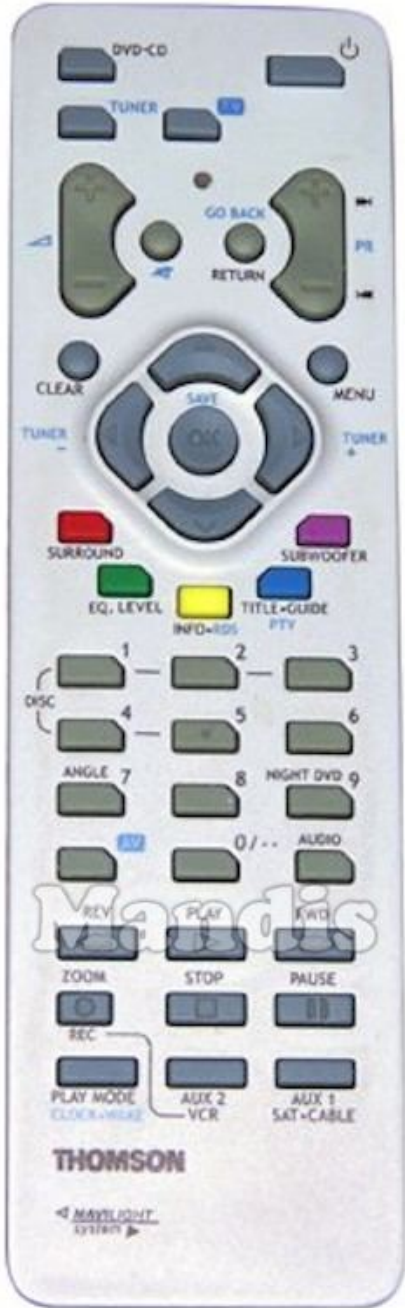

Original	Replacement	Original	Replacement
 Power	 Power	 DVD / CD	 Media
 Mute	 Mute	 Vol +	 Vol +
 Menu	 Menu	 Vol -	 Vol -
 1 / Disc 1	 1	 >>I	 >>I
 2 / Disc 2	 2	 I<<	 I<<
 3 / Disc 3	 3	 Up	 Up
 4 / Disc 4	 4	 Right	 Right
 5 / Disc 5	 5	 Down	 Down
 6	 6	 Left	 Left
 7 / Angle	 7	 OK / Save	 Ok
 8	 8	 Return	 Back
 9 / Night DVD	 9	 Clear / Sleep	 Sleep
 0 / --	 0	 Play Mode	 Shift + Play
 Aux 1 / SAT /	 AV	 Pause	 Pause
 Aux 2 / VCR	 Shift + AV	 Stop	 Stop
 Tuner	 Shift + TV/R	 Rec / Zoom	 Rec
 TV	 TV/R	 << REV	 <<

Original	Replacement
 Play	 Play
 >> FWD	 >>
 Audio	 Dual
 PR +	 Ch +
 PR -	 Ch -
 Tuner -	 Shift + Left
 Tuner +	 Shift + Right
 Purple /	 Pre Ch
 Red / Surround	 Red
 Green / EQ Level	 Green
 Yellow / Info	 Yellow
 Blue / Title/Guide	 Blue
 Yellow / Info	 Info
 Blue / Title/Guide	 Guide

Original	Replacement