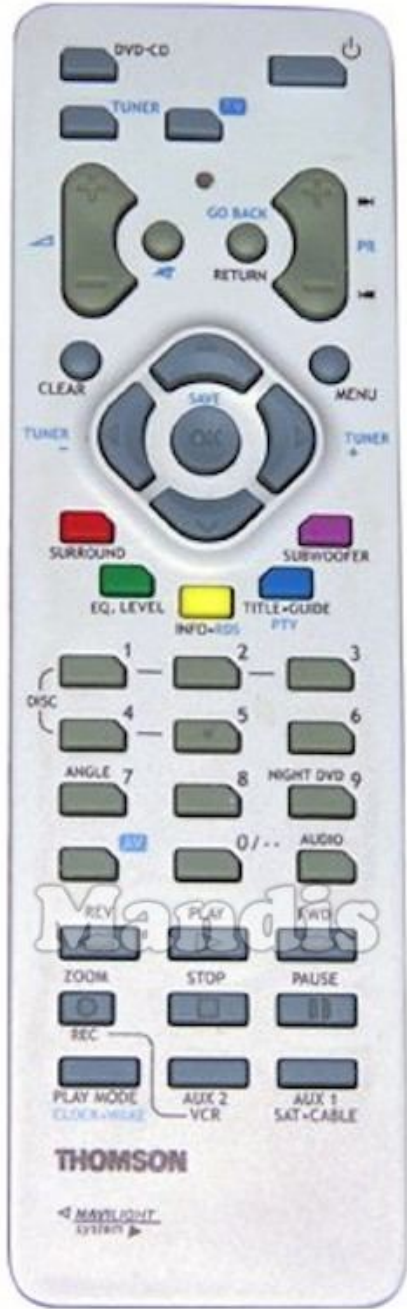

Original	Replacement	Original	Replacement
 Power	 Power	 DVD / CD	 Media
 Mute	 Mute	 Vol +	 Vol +
 Menu	 Menu	 Vol -	 Vol -
 1 / Disc 1	 1	 >>I	 >>I
 2 / Disc 2	 2	 I<<	 I<<
 3 / Disc 3	 3	 Up	 Up
 4 / Disc 4	 4	 Right	 Right
 5 / Disc 5	 5	 Down	 Down
 6	 6	 Left	 Left
 7 / Angle	 7	 OK / Save	 Ok
 8	 8	 Return	 Back
 9 / Night DVD	 9	 Clear / Sleep	 Sleep
 0 / --	 0	 Play Mode	 Shift + Play
 Aux 1 / SAT /	 AV	 Pause	 Pause
 Aux 2 / VCR	 Shift + AV	 Stop	 Stop
 Tuner	 Shift + TV/R	 Rec / Zoom	 Rec
 TV	 TV/R	 << REV	 <<

Original	Replacement
Play	Play
>> FWD	>>
Audio	Dual
PR +	Ch +
PR -	Ch -
Tuner -	Shift + Left
Tuner +	Shift + Right
Purple /	Pre Ch
Red / Surround	Red
Green / EQ Level	Green
Yellow / Info	Yellow
Blue / Title/Guide	Blue
Yellow / Info	Info
Blue / Title/Guide	Guide

Original	Replacement