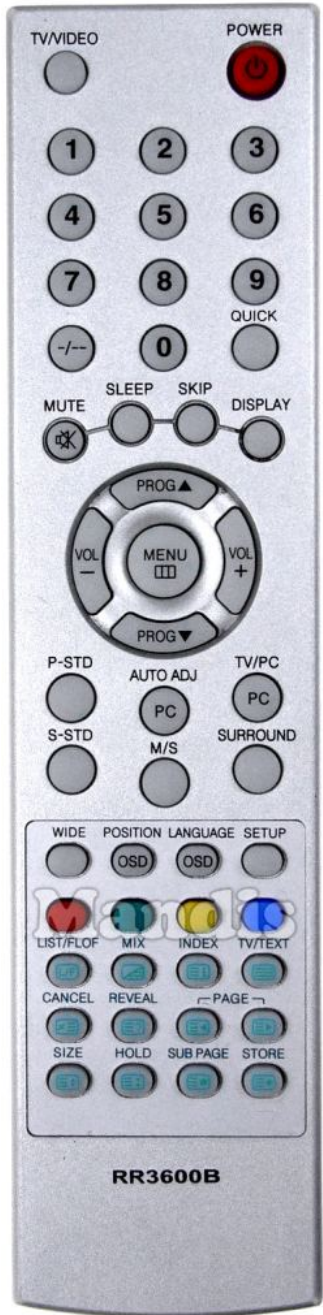

Original	Replacement
 Power	 Power
 TV / Video	 AV
 1	 1
 2	 2
 3	 3
 4	 4
 5	 5
 6	 6
 7	 7
 8	 8
 9	 9
 0	 0
 /--	 GUIDE
 Quick	 Pre Ch
 Mute	 Mute
 Sleep	 Sleep
 Skip	 Exit

Original	Replacement
 Display	 Info
 Up / Prog +	 Ch +
 Up / Prog +	 Up
 Down / Prog -	 Ch -
 Down / Prog -	 Down
 Right / Vol +	 Vol +
 Right / Vol +	 Right
 Left / Vol -	 Vol -
 Left / Vol -	 Left
 Menu	 Menu
 Menu	 Ok
 P-STD	 Shift + Format
 S-STD	 Dual
 PC Auto ADJ	 Smart
 PC / TV/PC	 Media
 M / S	 TV/R
 Surround	 Shift + Dual

Original		Replacement	
	Wide		Format
	OSD Position		3D
	OSD Language		Shift + 3D
	Setup		Options
	Red		Red
	Green		Green
	List / FLOF		List
	Yellow		Yellow
	Blue		Blue
	Mix		Shift + Text
	Index		Shift + Info
	TV / Text		Text
	Cancel		Back
	Subpage		Subt
	Reveal		Play
	Page -		I<<
	Page +		>>I

Original		Replacement	
	Size		Eject
	Hold		Stop
	Store		Shift + Smart