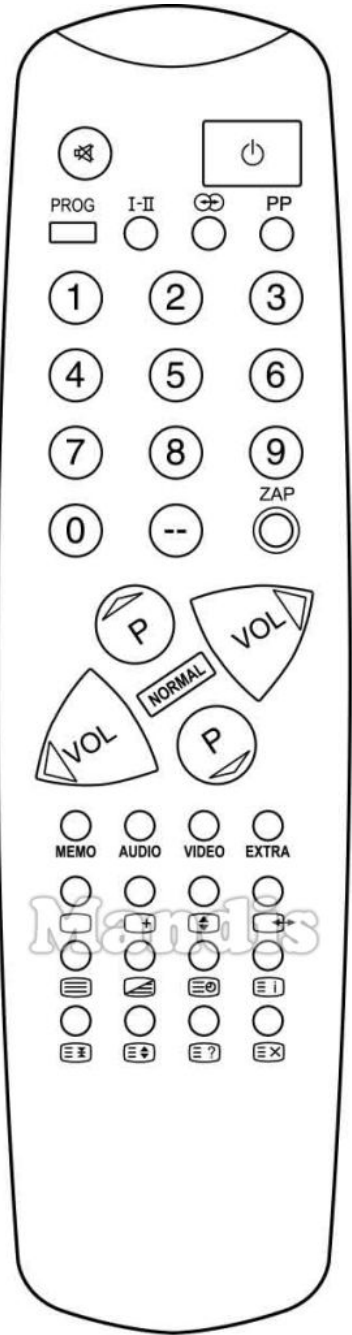

Originalfernbedienung Ersatzfernbedienung

	Mute		Mute / Dimmer
	Power		Power
	Prog		TV/Radio /
	I-II		Audio / Lang I/II
	O to O		Sound / Title
	PP		Back / Return
	1		1
	2		2
	3		3
	4		4
	5		5
	6		6
	7		7
	8		8
	9		9
	0		0
	--		Guide / EPG / --

Originalfernbedienung Ersatzfernbedienung

	ZAP		Smart / List
	Up / P+		Up
	Up / P+		CH+ / Page+
	Right / Vol+		Right
	Right / Vol+		Vol+
	Left / Vol-		Left
	Left / Vol-		Vol-
	Normal		OK
	Down / P-		Down
	Down / P-		CH- / Page-
	Red / Memo		Red / Netflix / Search
	Green / Audio		Green / APP / Repeat
	Green / Audio		Shift + Audio / Lang I/II
	Yellow / Video		Yellow / YouTube / Repeat
	Blue / Extra		Blue / Prime Video / Random
	[ ]		Display / Media
	[ + ]		Stop / Hold

Originalfernbedienung Ersatzfernbedienung

	[ ◆ ]		Setup / OPT /
	[ ]↔		D.Menu / Top
	[≡]		Text / Goto
	[ /≡ ]		Shift + Text /
	[≡○]		Subtitle / EQ
	[≡ i ]		Info / Angle
	[≡□]		Pause / Step / Freeze
	[≡◆]		Zoom / Size
	[≡?]		AV / Input / RDS
	[≡X]		Exit / Cancel / Clear