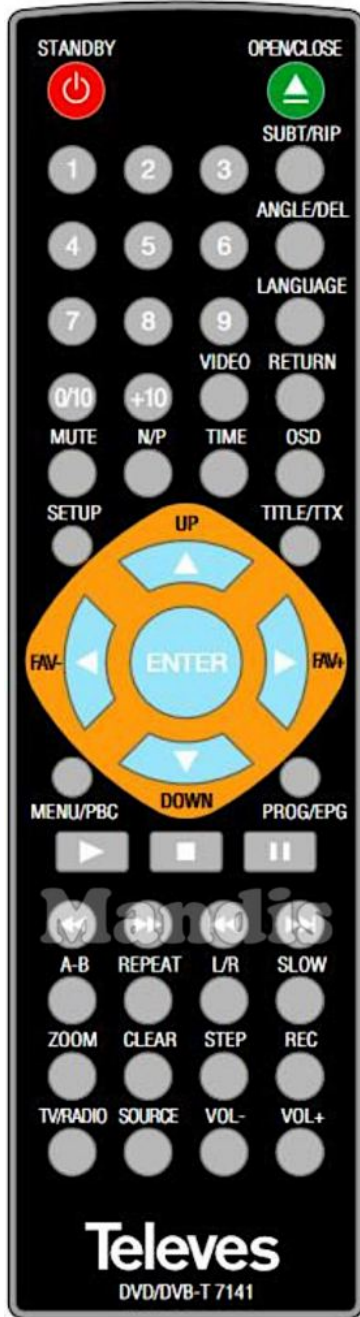

Originalfernbedienung Ersatzfernbedienung

	Standby		Power
	Mute		Mute / Dimmer
	Play		Play / Slow
	Pause		Pause / Step / Freeze
	Stop		Stop / Hold
	Rec		Rec / Rec Mode
	<<		<< / Tune-
	>>		>> / Tune+
	I<<		I<< / Preset-
	>>I		>>I / Preset+
	Language		Audio / Lang I/II
	SUBT / RIP		Subtitle / EQ
	Open / Close		Eject / Surround
	Zoom		Zoom / Size
	Time		Sleep / Timer
	TV / Radio		TV/Radio /
	Setup		Setup / OPT /

Originalfernbedienung Ersatzfernbedienung

	Title / TTX		Text / Goto
	Source		AV / Input / RDS
	Menu / PBC		Menu / Home
	Up		Up
	Left / Fav-		Left
	Enter		OK
	Right / Fav+		Right
	Clear		Exit / Cancel / Clear
	Down		Down
	Return		Back / Return
	Vol+		Vol+
	L/R		Smart / List
	Vol-		Vol-
	OSD		Display / Media
	1		1
	2		2
	3		3

Originalfernbedienung Ersatzfernbedienung

	4		4
	5		5
	6		6
	7		7
	8		8
	9		9
	+10		Guide / EPG / -/--
	0/10		0
	Repeat		Green / APP / Repeat
	A-B		Yellow / YouTube / Repeat
	Slow		Shift + Play /
	Step		Shift + Pause / Step /
	Prog / EPG		Shift + TV/Radio / Program
	Angle / Del		Shift + Back / Return
	N/P		Shift + Display / Media
	Video		Shift + 4
	Prog / EPG		Shift + Guide / EPG / -/--