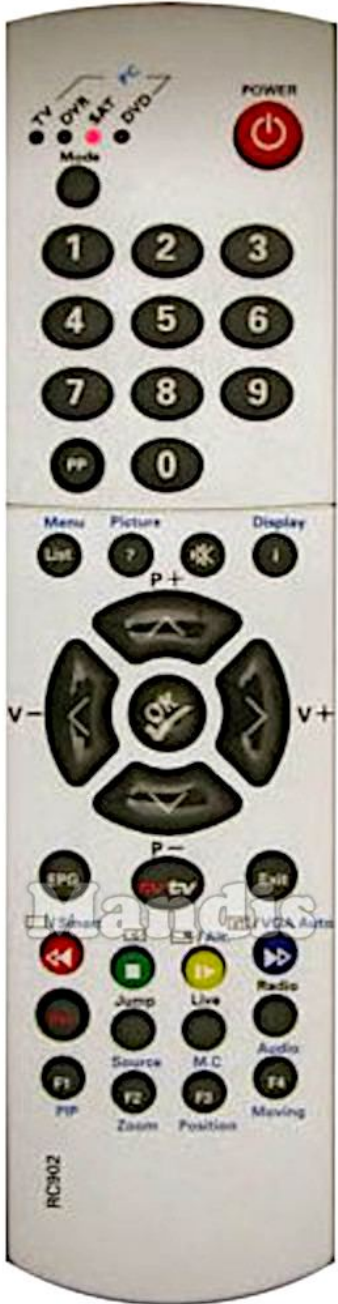

Originalfernbedienung Ersatzfernbedienung

	Power		Power
	1		1
	2		2
	3		3
	4		4
	5		5
	6		6
	7		7
	8		8
	9		9
	0		0
	PP		Back
	List / Menu		Menu
	? / Picture		Format
	Mute		Mute
	i / Display		Info
	Up / P+		Up

Originalfernbedienung Ersatzfernbedienung

	Down / P-		Down
	Right / V+		Right
	Left / V-		Left
	OK		Ok
	Up / P+		Ch +
	Down / P-		Ch -
	Right / V+		Vol +
	Left / V-		Vol -
	EPG		Guide
	TVTV		TV/R
	Exit		Exit
	Red / <<		Red
	Green / Stop		Green
	Yellow / I>		Yellow
	Blue / >> / VT		Blue
	Rec		Rec
	Jump / Source		Smart

Originalfernbedienung Ersatzfernbedienung

	Jump / Source		AV
	Live / MC		Media
	Radio / Audio		Shift + TV/R
	F1 / PIP		Shift + 1
	F2 / Zoom		Shift + 2
	F2 / Zoom		Eject
	F3 / Positioning		Shift + 3
	F4 / Moving		Shift + 4