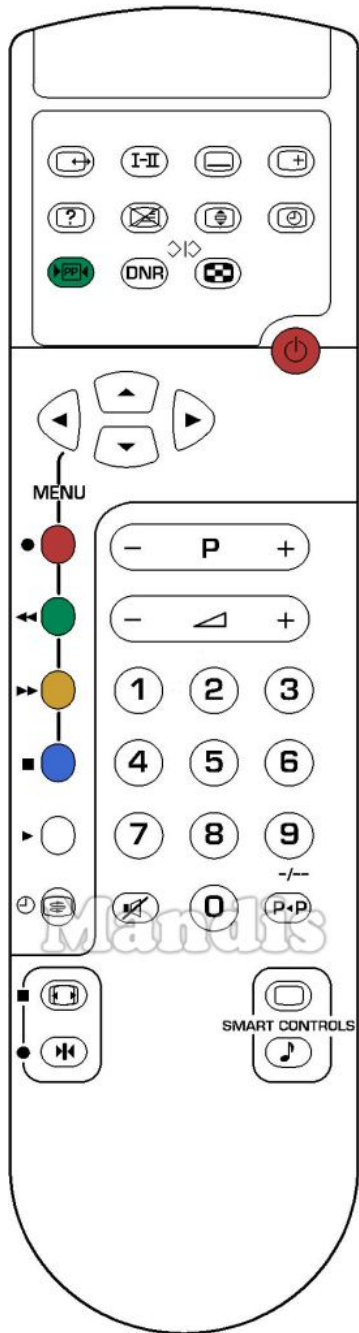

Originalfernbedienung Ersatzfernbedienung

	Power		Power
	><>		Shift + Menu
	Source		AV
	I - II		Dual
	Subtitles		Subt
	[i+]		Info
	[?]		D. Menu
	Mix		TV/R
	Zoom		Eject
	Time		Shift + AV
	[PP]		Back
	DNR		Options
	Mosaic		Guide
	Up		Up
	Down		Down
	Right		Right
	Left		Left

Originalfernbedienung Ersatzfernbedienung

	Red / Menu		Red
	Red / Menu		Shift + Format
	Green / Menu		Green
	Green / Menu		Shift + Dual
	Yellow / Other		Yellow
	Yellow / Other		Menu
	Blue / OK		Blue
	Blue / OK		Ok
	Special Audio		Shift + Subt
	Text		Text
	P -		Ch -
	P +		Ch +
	Vol -		Vol -
	Vol +		Vol +
	1		1
	2		2
	3		3

Originalfernbedienung Ersatzfernbedienung

	4		4
	5		5
	6		6
	7		7
	8		8
	9		9
	0		0
	Mute		Mute
	P < P		Pre Ch
	Format		Format
	Freeze		Pause
	Smart Controls Picture		Smart
	Smart Controls Audio		Media

Originalfernbedienung Ersatzfernbedienung

Originalfernbedienung Ersatzfernbedienung

	Power		Power
	Time		TV/R
	Zoom		3D
	Mix		Text
	[?]		Shift + Info
	[i+]		Info
	Freeze/Rec		Pause
	Format/Stop		Format
	Source		AV
	I-II		Dual
	Up		Up
	Down		Down
	Right		Right
	Left		Left
	Rec		Rec
	<<		<<
	>>		>>