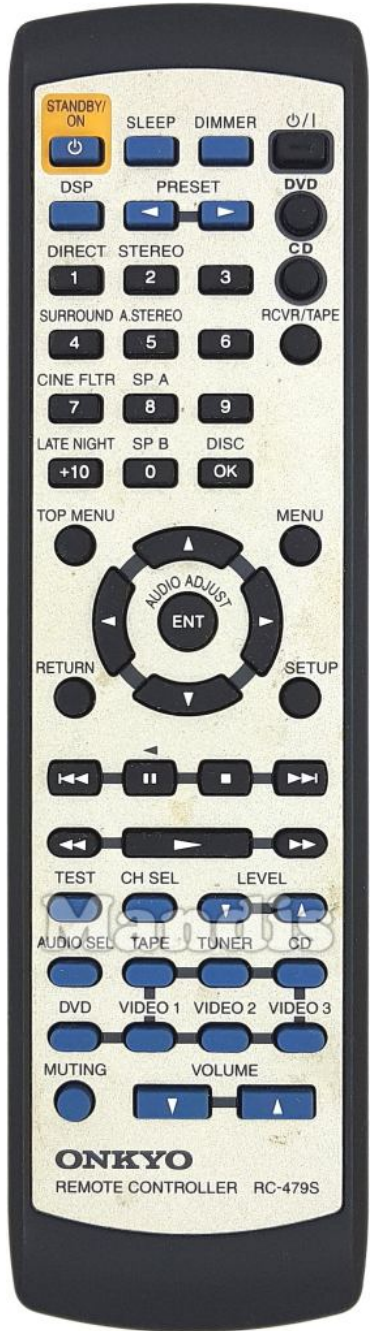

Originalfernbedienung Ersatzfernbedienung

	Direct		1
	Stereo		2
	Surround		4
	A.Stereo		5
	Cine FLTR		7
	SP A		8
	Late Night		Guide
	SP B		0
	Right		Right
	Left		Left
	ENT/Audio Adjust		Ok
	Pause/<		Pause
	Stop		Stop
	<<		<<
	Play		Play
	>>		>>
	Vol+		Vol +

Originalfernbedienung Ersatzfernbedienung

	Vol-		Vol -
	Muting		Mute