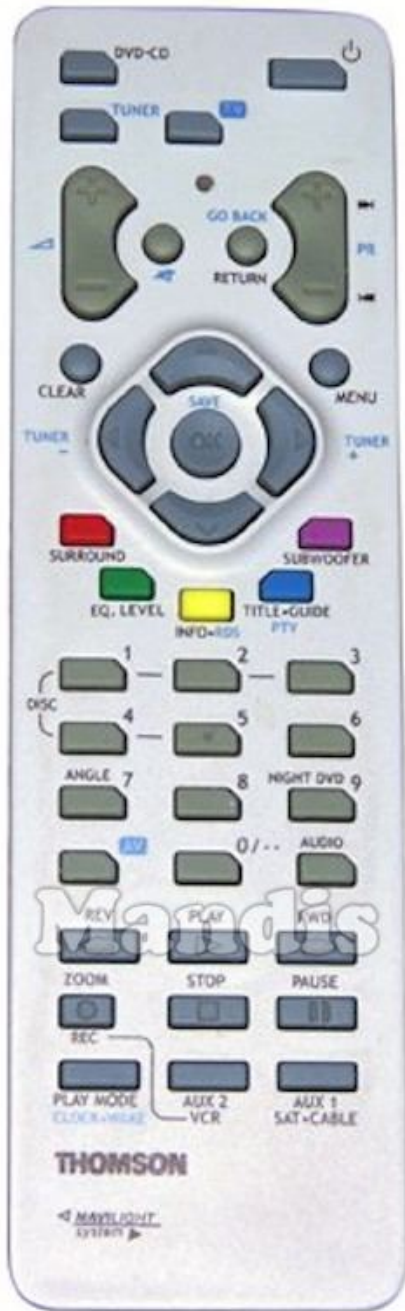

Originalfernbedienung Ersatzfernbedienung

	Power		Power
	Mute		Mute
	Menu		Menu
	1 / Disc 1		1
	2 / Disc 2		2
	3 / Disc 3		3
	4 / Disc 4		4
	5 / Disc 5		5
	6		6
	7 / Angle		7
	8		8
	9 / Night DVD		9
	0 / --		0
	Aux 1 / SAT /		AV
	Aux 2 / VCR		Shift + AV
	Tuner		Shift + TV/R
	TV		TV/R

Originalfernbedienung Ersatzfernbedienung

	DVD / CD		Media
	Vol +		Vol +
	Vol -		Vol -
	>>I		>>I
	I<<		I<<
	Up		Up
	Right		Right
	Down		Down
	Left		Left
	OK / Save		Ok
	Return		Back
	Clear / Sleep		Sleep
	Play Mode		Shift + Play
	Pause		Pause
	Stop		Stop
	Rec / Zoom		Rec
	<< REV		<<

Originalfernbedienung Ersatzfernbedienung

	Play		Play
	>> FWD		>>
	Audio		Dual
	PR +		Ch +
	PR -		Ch -
	Tuner -		Shift + Left
	Tuner +		Shift + Right
	Purple /		Pre Ch
	Red / Surround		Red
	Green / EQ Level		Green
	Yellow / Info		Yellow
	Blue / Title/Guide		Blue
	Yellow / Info		Info
	Blue / Title/Guide		Guide