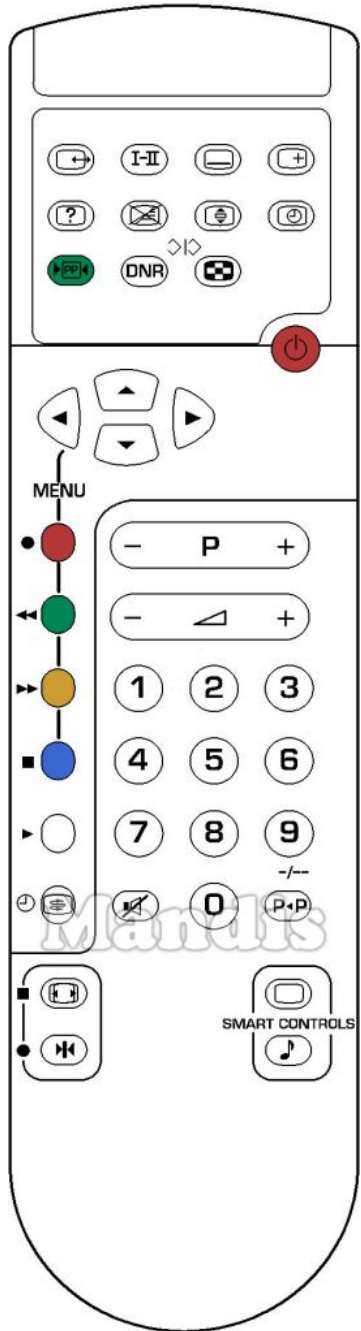

Originalfernbedienung Ersatzfernbedienung

	Power		Power
	><>		Shift + Menu
	Source		AV
	I - II		Dual
	Subtitles		Subt
	[i+]		Info
	[?]		D. Menu
	Mix		TV/R
	Zoom		Eject
	Time		Shift + AV
	[PP]		Back
	DNR		Options
	Mosaic		Guide
	Up		Up
	Down		Down
	Right		Right
	Left		Left

Originalfernbedienung Ersatzfernbedienung

	Red / Menu		Red
	Red / Menu		Shift + Format
	Green / Menu		Green
	Green / Menu		Shift + Dual
	Yellow / Other		Yellow
	Yellow / Other		Menu
	Blue / OK		Blue
	Blue / OK		Ok
	Special Audio		Shift + Subt
	Text		Text
	P -		Ch -
	P +		Ch +
	Vol -		Vol -
	Vol +		Vol +
	1		1
	2		2
	3		3

Originalfernbedienung Ersatzfernbedienung

Originalfernbedienung Ersatzfernbedienung

	Power		Power
	Time		TV/R
	Zoom		3D
	Mix		Text
	[?]		Shift + Info
	[i+]		Info
	Freeze/Rec		Pause
	Format/Stop		Format
	Source		AV
	I-II		Dual
	Up		Up
	Down		Down
	Right		Right
	Left		Left
	Rec		Rec
	<<		<<
	>>		>>

Originalfernbedienung Ersatzfernbedienung

	Stop		Stop
	Play		Play
	Timer		Shift + AV
	P-		Ch -
	P+		Ch +
	1		1
	2		2
	3		3
	4		4
	5		5
	6		6
	7		7
	8		8
	9		9
	0		0
	-/-		Guide