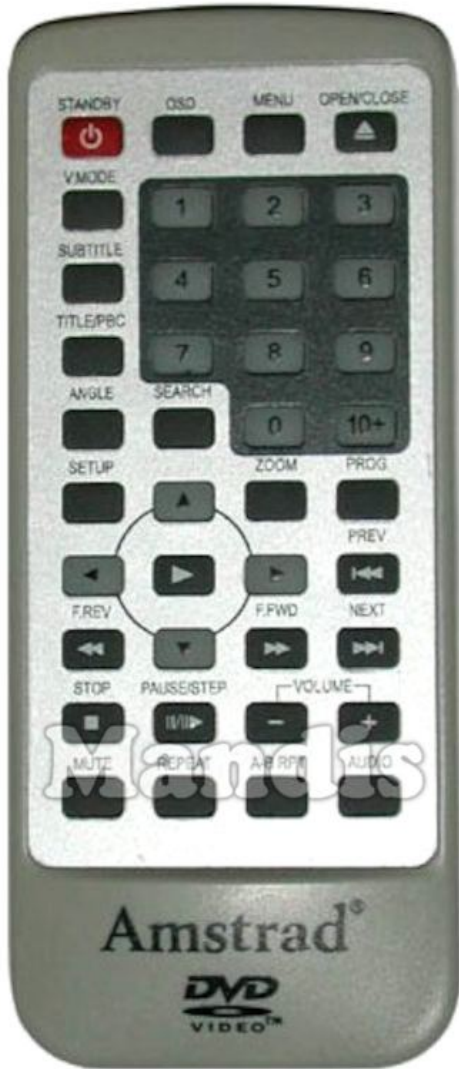

**Originalfernbedienung    Ersatzfernbedienung**

	Standby		Power
	OSD		Display / Media
	Menu		Menu / Home
	Open / Close		Eject / Surround
	V.Mode		Picture / Format
	1		1
	2		2
	3		3
	Subtitle		Subtitle / EQ
	4		4
	5		5
	6		6
	Title / PBC		Sound / Title
	7		7
	8		8
	9		9
	Angle		Info / Angle

**Originalfernbedienung    Ersatzfernbedienung**

	Search		Red / Netflix / Search
	0		0
	10+		Guide / EPG / -/--
	Setup		Setup / OPT /
	Up		Up
	Zoom		Zoom / Size
	Prog		TV/Radio /
	Left		Left
	Play / Enter		OK
	Play / Enter		Play / Slow
	Right		Right
	Prev		I<< / Preset-
	F.Rev		<< / Tune-
	Down		Down
	F.Fwd		>> / Tune+
	Next		>>I / Preset+
	Stop		Stop / Hold

Originalfernbedienung Ersatzfernbedienung

	Pause / Step		Pause / Step / Freeze
	Volume-		Vol-
	Volume+		Vol+
	Mute		Mute / Dimmer
	Repeat		Green / APP / Repeat
	A-B RPT		Yellow / YouTube / Repeat
	Audio		Audio / Lang I/II