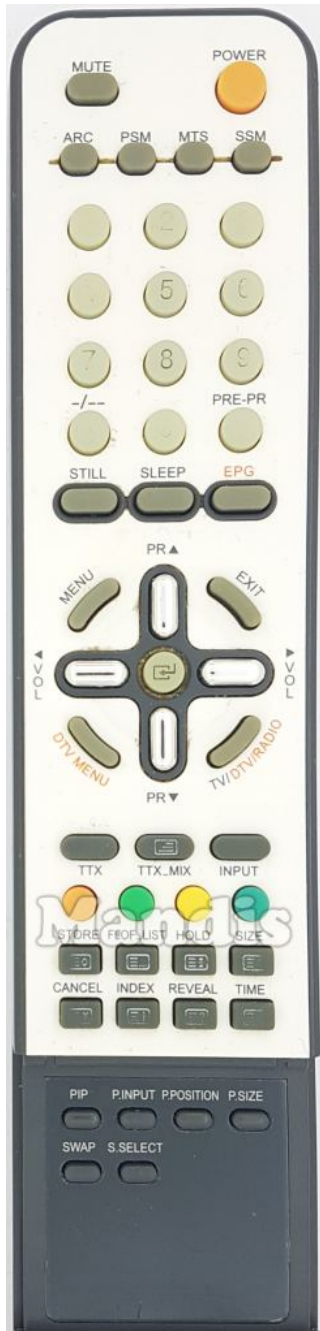

Originalfernbedienung Ersatzfernbedienung

	Power		Power
	Mute		Mute
	ARC		Shift + 1
	PSM		Shift + 2
	MTS		Shift + 3
	SSM		Shift + 4
	1		1
	2		2
	3		3
	4		4
	5		5
	6		6
	7		7
	8		8
	9		9
	0		0
	-/--		Shift + Guide

Originalfernbedienung Ersatzfernbedienung

	PRE-PR		Pre Ch
	Still		Media
	Sleep		Sleep
	EPG		Guide
	Menu		Menu
	Exit		Exit
	DTV Menu		D. Menu
	Tv/DTV/Radio		TV/R
	PR Up		Ch +
	PR Down		Ch -
	UP		Up
	Down		Down
	Right		Right
	Left		Left
	Enter		Ok
	Vol+		Vol +
	Vol-		Vol -

Originalfernbedienung Ersatzfernbedienung

	TTX		Text
	TTX.Mix		Shift + Text
	Input		AV
	Red		Red
	Green		Green
	Yellow		Yellow
	Blue		Blue
	[≡◇]/Store		Options
	[≡..]/Flof_List		List
	[≡+]/Hold		Dual
	[≡◇]/Size		Format
	[≡x]/Cancel		Back
	[≡i]/Index		Info
	[≡?]/Reveal		3D
	[≡o]/Time		Subt
	PIP		Shift + 3D
	P.Input		Shift + AV

Originalfernbedienung Ersatzfernbedienung

	P.Position		Shift + Eject
	P.Size		Shift + Format
	Swap		Eject
	S.Select		Smart