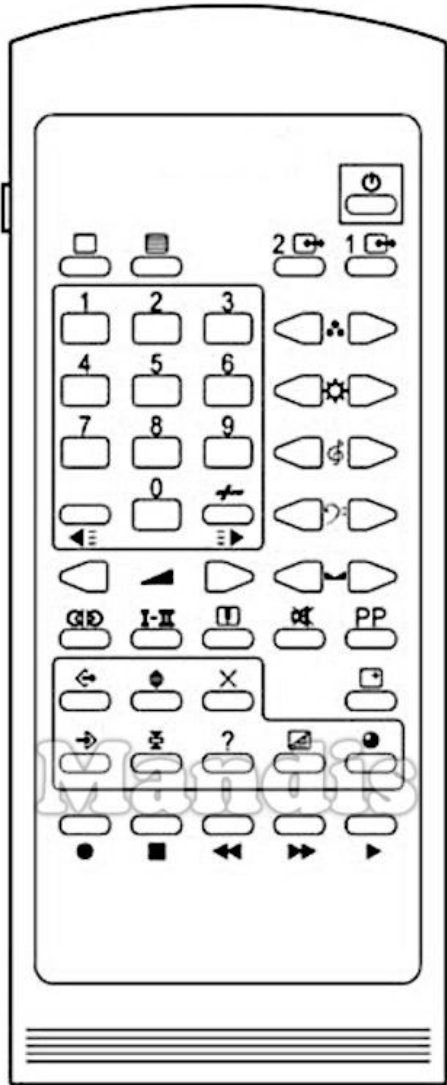

Originalfernbedienung Ersatzfernbedienung

	Power		Power
	TV		Smart / List
	Text		Text / Goto
	Source 2		Shift + AV / Input / RDS
	Source 1		AV / Input / RDS
	1		1
	2		2
	3		3
	Contrast-		I<< / Preset-
	Contrast+		>>I / Preset+
	4		4
	5		5
	6		6
	Brightness-		Down
	Brightness+		Up
	7		7
	8		8

Originalfernbedienung Ersatzfernbedienung

	9		9
	Sol-		<< / Tune-
	Sol+		>> / Tune+
	=>		Shift + CH- /
	0		0
	-/-- / =>		Shift + CH+ /
	-/-- / =>		Guide / EPG / -/--
	Fa-		Left
	Fa+		Right
	Vol-		Vol-
	Vol+		Vol+
	><-		CH- / Page-
	><+		CH+ / Page+
	OO		Sound / Title
	I-II		Audio / Lang I/II
	[]		Zoom / Size
	Mute		Mute / Dimmer

Originalfernbedienung Ersatzfernbedienung

	PP		Back / Return
	Exit		Exit / Cancel / Clear
	Size		Shift + Zoom /
	Cancel		Shift + Exit / Cancel / Clear
	[+]		Info / Angle
	Enter		OK
	Hold		Stop / Hold
	Reveal		TV/Radio /
	Mix		Shift + Text /
	Subcode		Subtitle / EQ