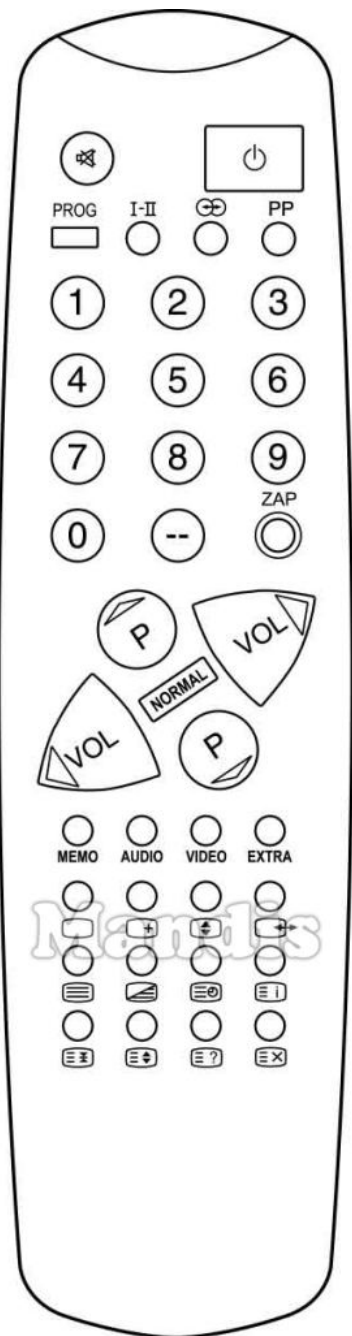

Originalfernbedienung Ersatzfernbedienung

	Mute		Mute / Dimmer
	Power		Power
	Prog		TV/Radio /
	I-II		Audio / Lang I/II
	O to O		Sound / Title
	PP		Back / Return
	1		1
	2		2
	3		3
	4		4
	5		5
	6		6
	7		7
	8		8
	9		9
	0		0
	--		Guide / EPG / --

Originalfernbedienung Ersatzfernbedienung

	ZAP		Smart / List
	Up / P+		Up
	Up / P+		CH+ / Page+
	Right / Vol+		Right
	Right / Vol+		Vol+
	Left / Vol-		Left
	Left / Vol-		Vol-
	Normal		OK
	Down / P-		Down
	Down / P-		CH- / Page-
	Red / Memo		Red / Netflix / Search
	Green / Audio		Green / APP / Repeat
	Green / Audio		Shift + Audio / Lang I/II
	Yellow / Video		Yellow / YouTube / Repeat
	Blue / Extra		Blue / Prime Video / Random
	[]		Display / Media
	[+]		Stop / Hold

Originalfernbedienung Ersatzfernbedienung

	[♦]		Setup / OPT /
	[]↔		D.Menu / Top
	[≡]		Text / Goto
	[/≡]	+	Shift + Text /
	[≡ ⊙]		Subtitle / EQ
	[≡ i]		Info / Angle
	[≡ ▢]		Pause / Step / Freeze
	[≡ ♦]		Zoom / Size
	[≡ ?]		AV / Input / RDS
	[≡ X]		Exit / Cancel / Clear