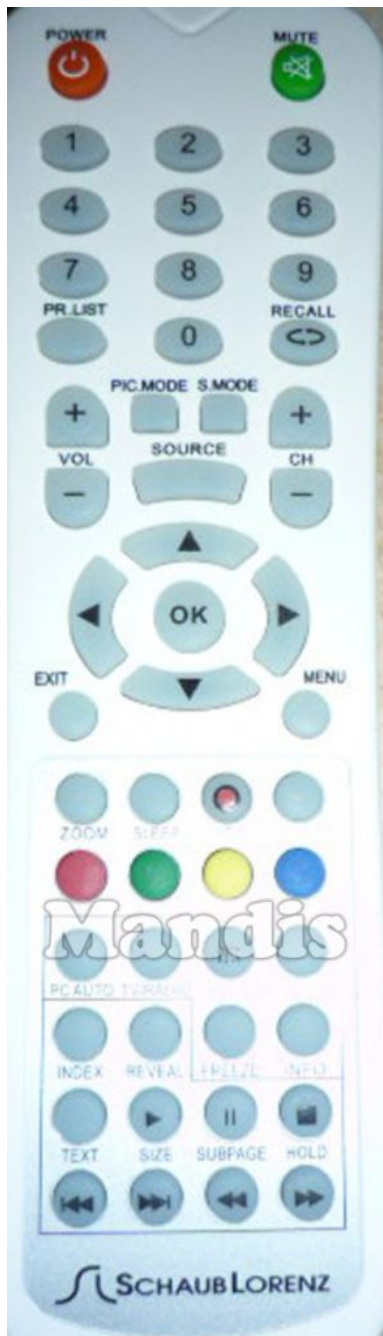

Originalfernbedienung Ersatzfernbedienung

	Power		Power
	Mute		Mute / Dimmer
	1		1
	2		2
	3		3
	4		4
	5		5
	6		6
	7		7
	8		8
	9		9
	PR.List		Smart / List
	0		0
	Recall		Back / Return
	Vol+		Vol+
	Pic.Mode		Picture / Format
	S.Mode		Sound / Title

Originalfernbedienung Ersatzfernbedienung

	CH+		CH+ / Page+
	Vol-		Vol-
	Source		AV / Input / RDS
	CH-		CH- / Page-
	Up		Up
	Left		Left
	OK		OK
	Right		Right
	Exit		Exit / Cancel / Clear
	Down		Down
	Menu		Menu / Home
	Zoom		Zoom / Size
	Sleep		Sleep / Timer
	Rec		Rec / Rec Mode
	Rec List		Shift + Rec / Rec Mode
	Red		Red / Netflix / Search
	Green		Green / APP / Repeat

Originalfernbedienung Ersatzfernbedienung

	Yellow	 REPEAT A-B	Yellow / YouTube / Repeat
	Blue	 RANDOM	Blue / Prime Video / Random
	PC Auto		Eject / Surround
	Tv/Radio		TV/Radio /
	I/II/Audio		Audio / Lang I/II
	Subtitle		Subtitle / EQ
	Index		Display / Media
	Reveal		Shift + Back / Return
	Freeze		Shift + Pause / Step /
	Info		Info / Angle
	Text		Text / Goto
	Play/Size		Play / Slow
	Pause/Subpage		Pause / Step / Freeze
	Stop/Hold		Stop / Hold
	I<<		I<< / Preset-
	>>I		>>I / Preset+
	<<		<< / Tune-