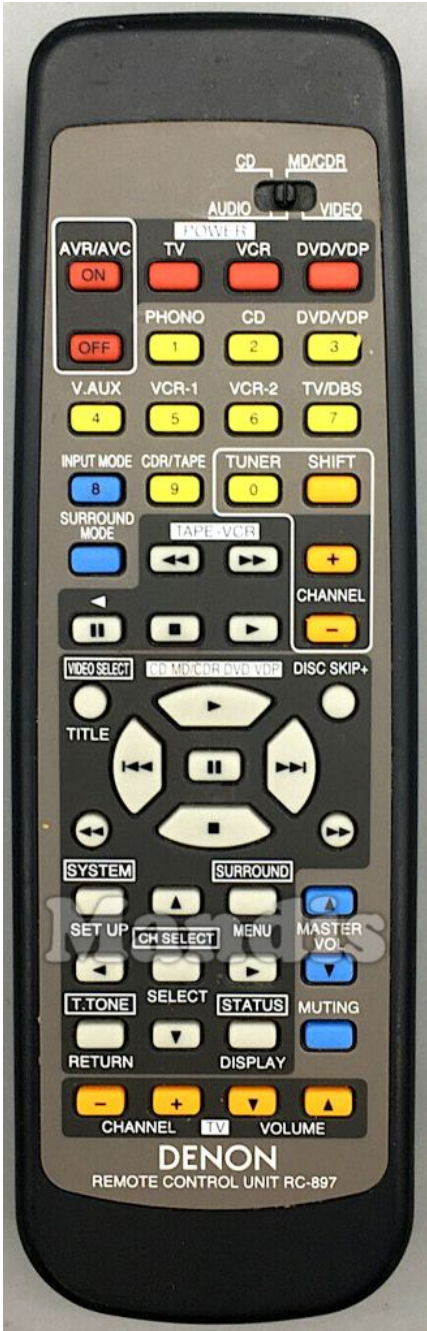

Originalfernbedienung Ersatzfernbedienung

	AVR/AVC On		Power
	AVR/AVC Off	 + 	Shift + Power
	Power Tv		TV/R
	Power VCR		Smart
	Power DVD/VDP		Media
	PHONO		1
	CD		2
	DVD/VDP		3
	VCR-1		4
	VCR-2		5
	TV/DBS		6
	CDR/Tape		7
	TUNER		8
	Shift		9
	Video Select		0
	Input Mode		Guide
	Surround Mode		Pre Ch

Originalfernbedienung Ersatzfernbedienung

	<< Tape/VCR	 + 	Shift + <<
	</Pause	 + 	Shift + Play
	> Tape/VCR	 + 	Shift + Pause
	>> Tape/VCR	 + 	Shift + >>
	Stop Tape/VCR	 + 	Shift + Stop
	CH+		Ch +
	CH-		Ch -
	Disc Skip+		Blue
	Play CD/MD/CDR-DVD/		Play
	Stop CD/MD/CDR-DVD/		Stop
	Pause CD/MD/CDR-DVD/		Pause
	CD/MD/CDR-DVD/ VDP >>I		>>I
	I<< CD/MD/CDR-DVD/		I<<
	CD/MD/CDR-DVD/ VDP >>		>>
	<< CD/MD/CDR-DVD/		<<
	System/Setup		Menu
	Surround/Menu		D. Menu

Originalfernbedienung Ersatzfernbedienung

	T.Tone/Return		Back
	Status/Display		Info
	Up		Up
	Down		Down
	Right		Right
	Left		Left
	CH.Select/Select		Ok
	Master Volume		Vol +
	Master Volum		Vol -
	Muting		Mute
	Tv Vol+		Shift + Vol +
	Tv Vol-		Shift + Vol -
	Tv CH+		Shift + Ch +
	Tv CH-		Shift + Ch -