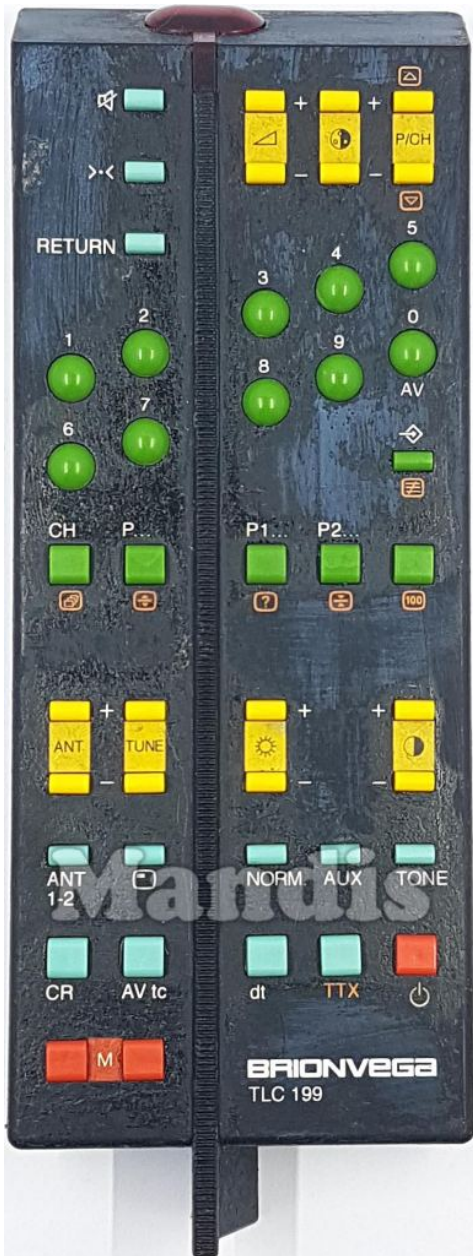

Originalfernbedienung Ersatzfernbedienung

	Mute		Mute / Dimmer
	Vol+		Vol+
	Color+		Right
	C/PH+		CH+ / Page+
	><		Fav / Marker / PC
	Vol-		Vol-
	Color-		Left
	C/PH-		CH- / Page-
	Return		Back / Return
	4		4
	5		5
	2		2
	3		3
	0/AV		0
	1		1
	8		8
	9		9

Originalfernbedienung Ersatzfernbedienung

	6		6
	7		7
	Input/[=]		AV / Input / RDS
	CH/[]		Zoom / Size
	P/[]		TV/Radio /
	P1/[?]		Audio / Lang I/II
	P2/[+]		Subtitle / EQ
	100		Guide / EPG / -/-
	Ant+		>> / Tune+
	Tune+		Shift + >> /
	*+		Up
	Contrast+		>> / Preset+
	Ant-		<< / Tune-
	Tune-		Shift + << /
	*-		Down
	Contrast-		<< / Preset-
	Ant 1-2		Red / Netflix / Search

Originalfernbedienung Ersatzfernbedienung

	Mute		Mute / Dimmer
	Vol+		Vol+
	Color+		Right
	P/CH+		CH+ / Page+
	><		Fav / Marker / PC
	Vol-		Vol-
	Color-		Left
	P/CH-		CH- / Page-
	Return		Back / Return
	4		4
	5		5
	2		2
	3		3
	0/AV		0
	1		1
	8		8
	9		9