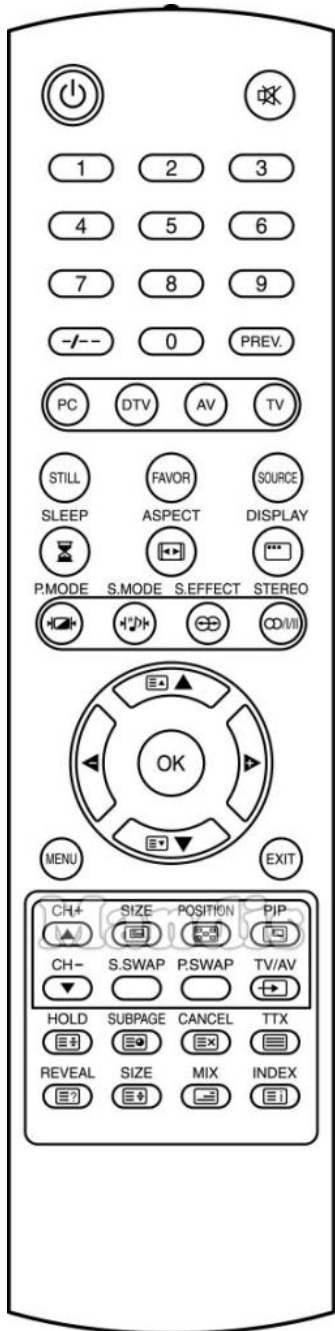

Originalfernbedienung Ersatzfernbedienung

	Standby		Power
	Mute		Mute / Dimmer
	1		1
	2		2
	3		3
	4		4
	5		5
	6		6
	7		7
	8		8
	9		9
	0		Guide / EPG / -/--
	0		0
	Prev.		I<< / Preset-
	PC		Shift + Fav / Marker / PC
	DTV		Shift + 2
	AV		Shift + 3

Originalfernbedienung Ersatzfernbedienung

	TV		Shift + 1
	Still		Pause / Step / Freeze
	Favor		Fav / Marker / PC
	Source		AV / Input / RDS
	Sleep		Sleep / Timer
	Aspect		Shift + Picture / Format
	Display		Display / Media
	Red / P.Mode		Picture / Format
	Red / P.Mode		Red / Netflix / Search
	Green / S.Mode		Shift + Sound / Title
	Green / S.Mode		Green / APP / Repeat
	Yellow / S.Effect		Sound / Title
	Yellow / S.Effect		Yellow / YouTube / Repeat
	Blue / Stereo		Audio / Lang I/II
	Blue / Stereo		Blue / Prime Video / Random
	Up / CH+		Up
	Up / CH+		CH+ / Page+

Originalfernbedienung Ersatzfernbedienung

	Left / Vol-		Left
	Left / Vol-		Vol-
	OK		OK
	Right / Vol+		Vol+
	Right / Vol+		Right
	Menu		Menu / Home
	Down / CH-		Down
	Down / CH-		CH- / Page-
	Exit		Exit / Cancel / Clear
	PIP CH+		Shift + CH+ /
	PIP Size		Shift + Red / Netflix /
	PIP Position		Shift + Green / APP /
	PIP		Smart / List
	PIP CH-		Shift + CH- /
	PIP S.Swap		Shift + Blue / Prime
	PIP P.Swap		Shift + Yellow / YouTube /
	PIP TV/AV		Shift + AV / Input / RDS

Originalfernbedienung Ersatzfernbedienung

	Hold		Stop / Hold
	Subpage		Subtitle / EQ
	Cancel		Shift + Exit / Cancel / Clear
	TTX		Text / Goto
	Reveal		D.Menu / Top
	Size		Zoom / Size
	Mix		Shift + Text /
	Index		Info / Angle