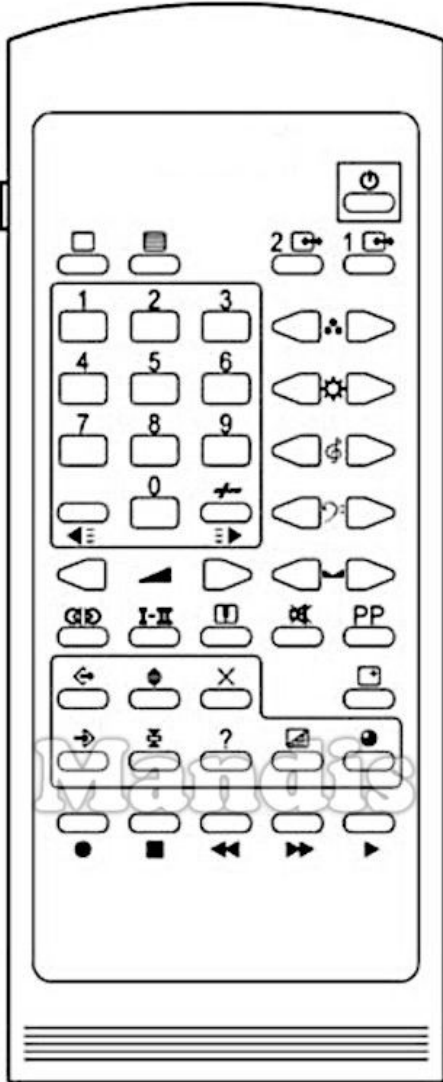

Originalfernbedienung    Ersatzfernbedienung

	Power		Power
	TV		Smart / List
	Text		Text / Goto
	Source 2		Shift + AV / Input / RDS
	Source 1		AV / Input / RDS
	1		1
	2		2
	3		3
	Contrast-		I<< / Preset-
	Contrast+		>>I / Preset+
	4		4
	5		5
	6		6
	Brightness-		Down
	Brightness+		Up
	7		7
	8		8

Originalfernbedienung    Ersatzfernbedienung

	9		9
	Sol-		<< / Tune-
	Sol+		>> / Tune+
	=<		Shift + CH- /
	0		0
	-/ / =>		Shift + CH+ /
	-/ / =>		Guide / EPG / -/-
	Fa-		Left
	Fa+		Right
	Vol-		Vol-
	Vol+		Vol+
	><-		CH- / Page-
	><+		CH+ / Page+
	OO		Sound / Title
	I-II		Audio / Lang I/II
	[   ]		Zoom / Size
	Mute		Mute / Dimmer

Originalfernbedienung Ersatzfernbedienung

	PP		Back / Return
	Exit		Exit / Cancel / Clear
	Size		Shift + Zoom /
	Cancel		Shift + Exit / Cancel / Clear
	[ + ]		Info / Angle
	Enter		OK
	Hold		Stop / Hold
	Reveal		TV/Radio /
	Mix		Shift + Text /
	Subcode		Subtitle / EQ