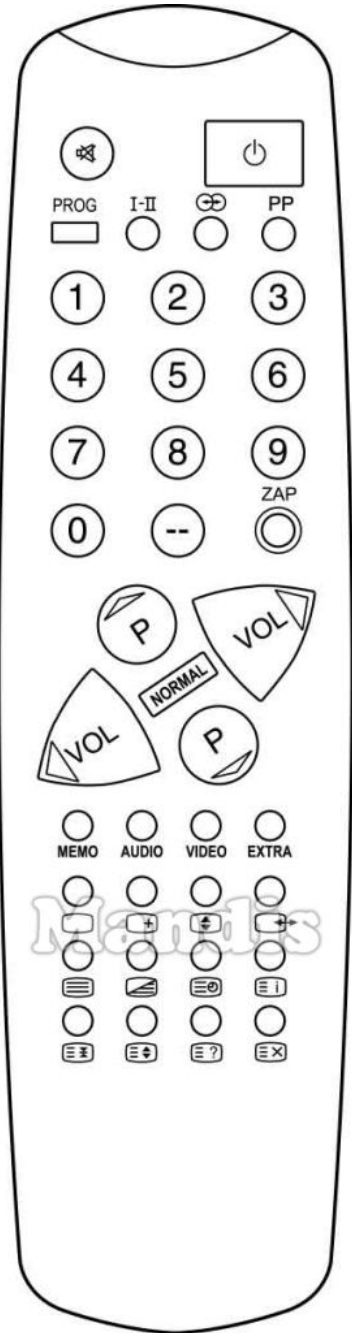

Originalfernbedienung Ersatzfernbedienung

	Mute		Mute / Dimmer
	Power		Power
	Prog		TV/Radio /
	I-II		Audio / Lang I/II
	O to O		Sound / Title
	PP		Back / Return
	1		1
	2		2
	3		3
	4		4
	5		5
	6		6
	7		7
	8		8
	9		9
	0		0
	--		Guide / EPG / --

Originalfernbedienung Ersatzfernbedienung

	ZAP		Smart / List
	Up / P+		Up
	Up / P+		CH+ / Page+
	Right / Vol+		Right
	Right / Vol+		Vol+
	Left / Vol-		Left
	Left / Vol-		Vol-
	Normal		OK
	Down / P-		Down
	Down / P-		CH- / Page-
	Red / Memo		Red / Netflix / Search
	Green / Audio		Green / APP / Repeat
	Green / Audio		Shift + Audio / Lang I/II
	Yellow / Video		Yellow / YouTube / Repeat
	Blue / Extra		Blue / Prime Video / Random
	[]		Display / Media
	[+]		Stop / Hold

Originalfernbedienung Ersatzfernbedienung

	[♦]		Setup / OPT /
	[]↔		D.Menu / Top
	[≡]		Text / Goto
	[/≡]	 + 	Shift + Text /
	[≡ ⊙]		Subtitle / EQ
	[≡ i]		Info / Angle
	[≡ □]		Pause / Step / Freeze
	[≡ ♦]		Zoom / Size
	[≡ ?]		AV / Input / RDS
	[≡ X]		Exit / Cancel / Clear