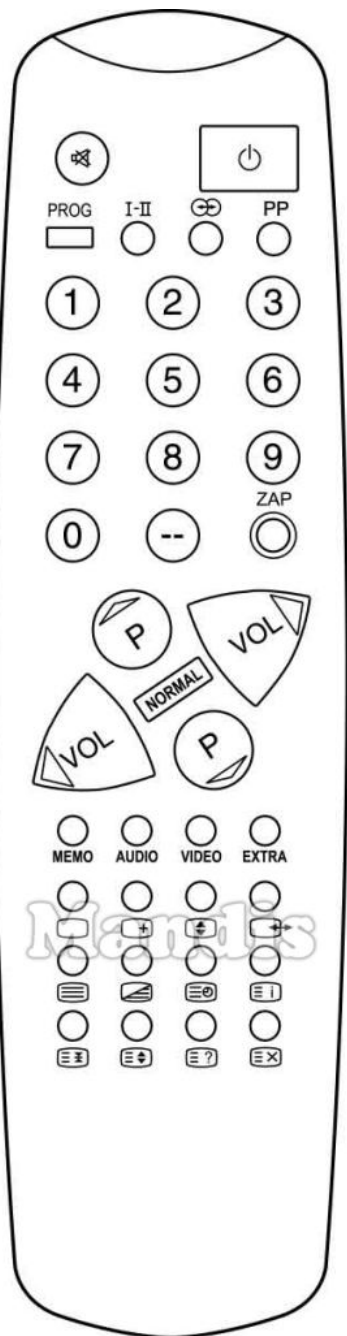

Originalfernbedienung Ersatzfernbedienung

	Mute		Mute / Dimmer
	Power		Power
	Prog		TV/Radio /
	I-II		Audio / Lang I/II
	O to O		Sound / Title
	PP		Back / Return
	1		1
	2		2
	3		3
	4		4
	5		5
	6		6
	7		7
	8		8
	9		9
	0		0
	--		Guide / EPG / --

Originalfernbedienung Ersatzfernbedienung

	ZAP		Smart / List
	Up / P+		Up
	Up / P+		CH+ / Page+
	Right / Vol+		Right
	Right / Vol+		Vol+
	Left / Vol-		Left
	Left / Vol-		Vol-
	Normal		OK
	Down / P-		Down
	Down / P-		CH- / Page-
	Red / Memo		Red / Netflix / Search
	Green / Audio		Green / APP / Repeat
	Green / Audio		Shift + Audio / Lang I/II
	Yellow / Video		Yellow / YouTube / Repeat
	Blue / Extra		Blue / Prime Video / Random
	[ ]		Display / Media
	[ + ]		Stop / Hold

## Originalfernbedienung    Ersatzfernbedienung

	[ ♦ ]		Setup / OPT /
	[ ]↔		D.Menu / Top
	[ ≡ ]		Text / Goto
	[ / ≡ ]		Shift + Text /
	[ ≡ ⊕ ]		Subtitle / EQ
	[ ≡ i ]		Info / Angle
	[ ≡ □ ]		Pause / Step / Freeze
	[ ≡ ♦ ]		Zoom / Size
	[ ≡ ? ]		AV / Input / RDS
	[ ≡ X ]		Exit / Cancel / Clear