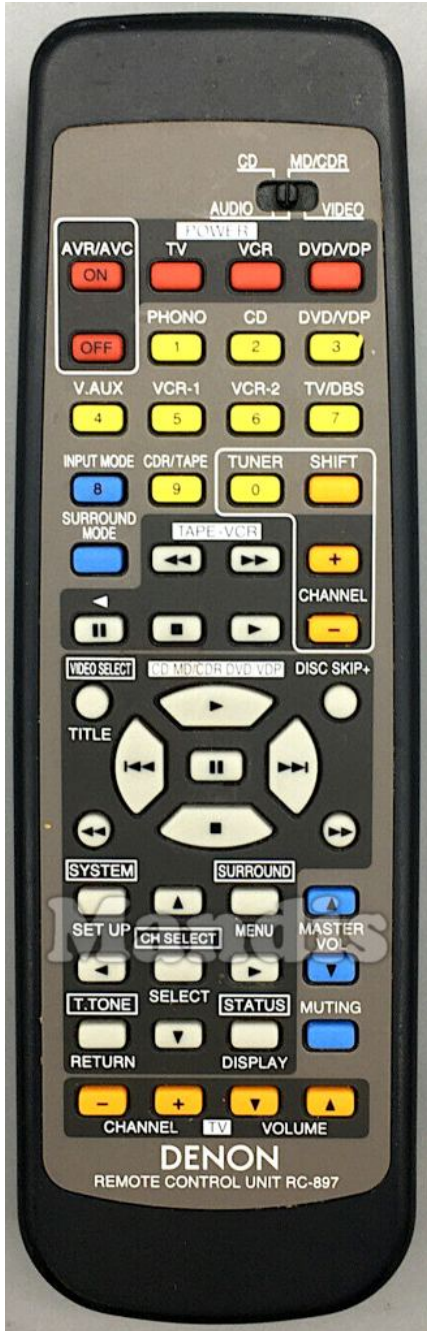

Originalfernbedienung Ersatzfernbedienung

	AVR/AVC On		Power
	AVR/AVC Off	+	Shift + Power
	CH+		Ch +
	CH-		Ch -
	Deck-VCR >>		>>
	<< Deck-VCR		<<
	Deck-VCR >	+	Shift + Pause
	Stop Deck-VCR	+	Shift + Stop
	Title		Exit
	Disc Skip+		Blue
	Play		Play
	Pause		Pause
	Stop		Stop
	CD/MD/CDR-DVD/ VDP >>I		>>I
	I<<		I<<
	System/Setup		Menu
	Surround/Menu		D. Menu

Originalfernbedienung Ersatzfernbedienung

	T.Tone/Return		Back
	Status/Display		Info
	Up		Up
	Down		Down
	Right		Right
	Left		Left
	CH.Select/Select		Ok