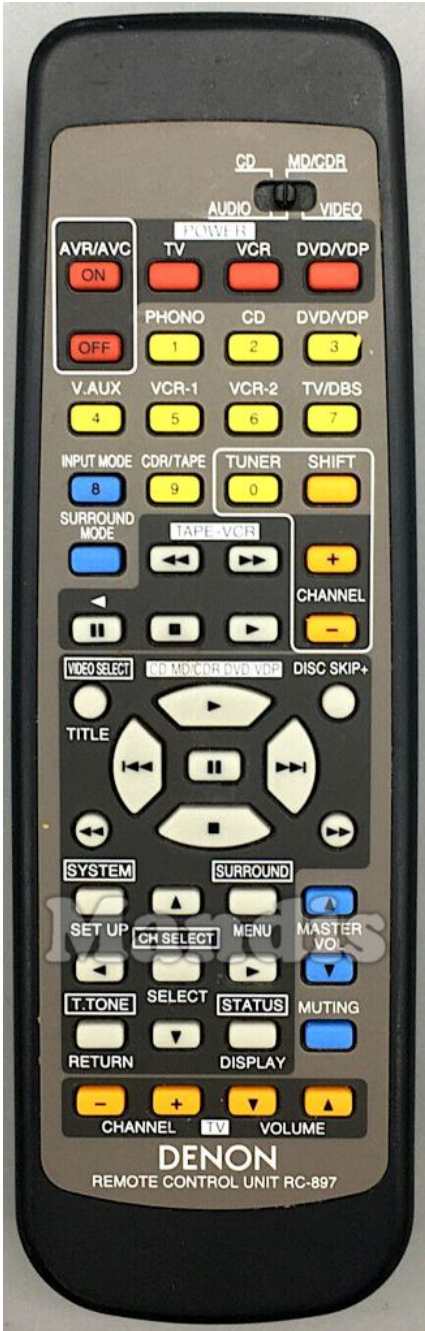

Originalfernbedienung Ersatzfernbedienung

	AVR/AVC On		Power
	AVR/AVC Off	 + 	Shift + Power
	Power Tv		TV/R
	Power VCR		Smart
	Power DVD/VDP		Media
	PHONO		1
	CD		2
	DVD/VDP		3
	VCR-1		4
	VCR-2		5
	TV/DBS		6
	CDR/Tape		7
	TUNER		8
	Shift		9
	Video Select		0
	Input Mode		Guide
	Surround Mode		Pre Ch

Originalfernbedienung Ersatzfernbedienung

	<< Tape/VCR	 + 	Shift + <<
	</Pause	 + 	Shift + Play
	> Tape/VCR	 + 	Shift + Pause
	>> Tape/VCR	 + 	Shift + >>
	Stop Tape/VCR	 + 	Shift + Stop
	CH+		Ch +
	CH-		Ch -
	Disc Skip+		Blue
	Play CD/MD/CDR-DVD/		Play
	Stop CD/MD/CDR-DVD/		Stop
	Pause CD/MD/CDR-DVD/		Pause
	CD/MD/CDR-DVD/ VDP >>I		>>I
	I<< CD/MD/CDR-DVD/		I<<
	CD/MD/CDR-DVD/ VDP >>		>>
	<< CD/MD/CDR-DVD/		<<
	System/Setup		Menu
	Surround/Menu		D. Menu

Originalfernbedienung Ersatzfernbedienung

	T.Tone/Return		Back
	Status/Display		Info
	Up		Up
	Down		Down
	Right		Right
	Left		Left
	CH.Select/Select		Ok
	Master Volume		Vol +
	Master Volum		Vol -
	Muting		Mute
	Tv Vol+		Shift + Vol +
	Tv Vol-		Shift + Vol -
	Tv CH+		Shift + Ch +
	Tv CH-		Shift + Ch -

Originalfernbedienung Ersatzfernbedienung

Originalfernbedienung Ersatzfernbedienung

	AVR/AVC On		Power
	AVR/AVC Off	 + 	Shift + Power
	Play CD/MD/CDR-DVD/		Play
	Pause CD/MD/CDR-DVD/		Pause
	Stop CD/MD/CDR-DVD/		Stop
	CD/MD/CDR-DVD/ VDP >>		>>
	<<< CD/MD/CDR-DVD/		<<<
	CD/MD/CDR-DVD/ VDP >>		>>
	<<< CD/MD/CDR-DVD/		<<<