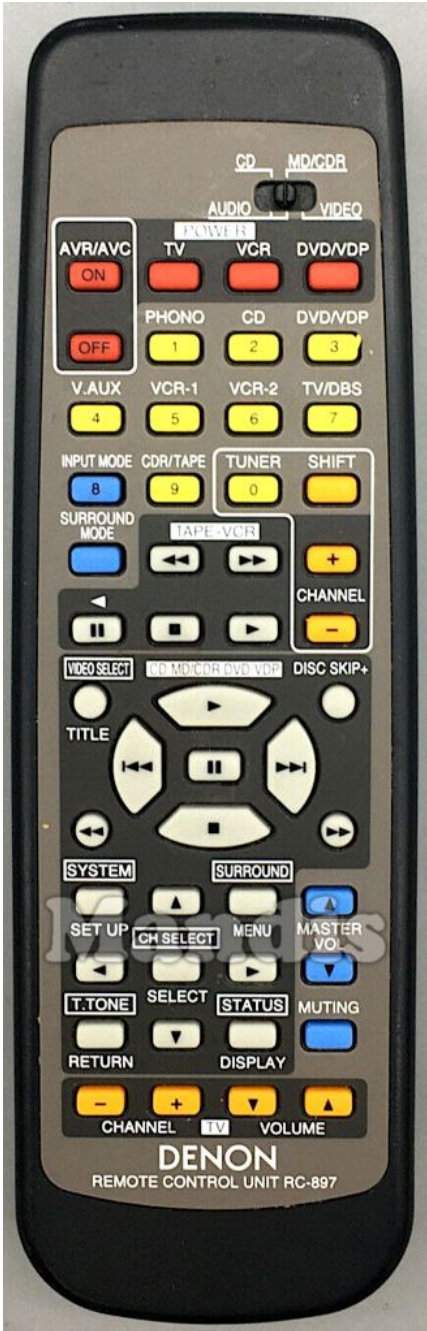

Originalfernbedienung Ersatzfernbedienung

	AVR/AVC On		Power
	AVR/AVC Off	 + 	Shift + Power
	Power Tv		TV/R
	Power VCR		Smart
	Power DVD/VDP		Media
	PHONO		1
	CD		2
	DVD/VDP		3
	VCR-1		4
	VCR-2		5
	TV/DBS		6
	CDR/Tape		7
	TUNER		8
	Shift		9
	Video Select		0
	Input Mode		Guide
	Surround Mode		Pre Ch

Originalfernbedienung Ersatzfernbedienung

	<< Tape/VCR	 + 	Shift + <<
	</Pause	 + 	Shift + Play
	> Tape/VCR	 + 	Shift + Pause
	>> Tape/VCR	 + 	Shift + >>
	Stop Tape/VCR	 + 	Shift + Stop
	CH+		Ch +
	CH-		Ch -
	Disc Skip+		Blue
	Play CD/MD/CDR-DVD/		Play
	Stop CD/MD/CDR-DVD/		Stop
	Pause CD/MD/CDR-DVD/		Pause
	CD/MD/CDR-DVD/ VDP >>I		>>I
	I<< CD/MD/CDR-DVD/		I<<
	CD/MD/CDR-DVD/ VDP >>		>>
	<< CD/MD/CDR-DVD/		<<
	System/Setup		Menu
	Surround/Menu		D. Menu

Originalfernbedienung Ersatzfernbedienung

	T.Tone/Return		Back
	Status/Display		Info
	Up		Up
	Down		Down
	Right		Right
	Left		Left
	CH.Select/Select		Ok
	Master Volume		Vol +
	Master Volum		Vol -
	Muting		Mute
	Tv Vol+		Shift + Vol +
	Tv Vol-		Shift + Vol -
	Tv CH+		Shift + Ch +
	Tv CH-		Shift + Ch -

Originalfernbedienung Ersatzfernbedienung

Originalfernbedienung Ersatzfernbedienung

	AVR/AVC On		Power
	AVR/AVC Off	 + 	Shift + Power
	Play CD/MD/CDR-DVD/		Play
	Pause CD/MD/CDR-DVD/		Pause
	Stop CD/MD/CDR-DVD/		Stop
	CD/MD/CDR-DVD/ VDP >>		>>
	<<< CD/MD/CDR-DVD/		<<<
	CD/MD/CDR-DVD/ VDP >>		>>
	<<< CD/MD/CDR-DVD/		<<<