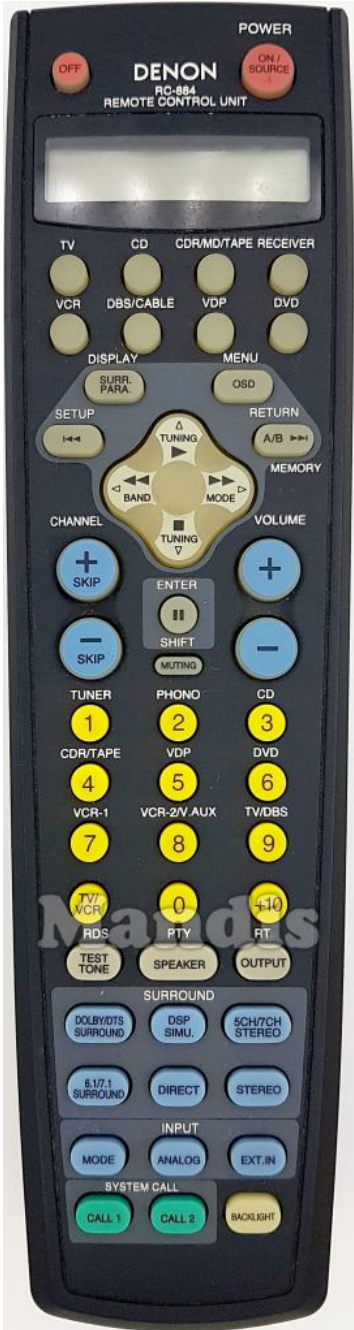

Originalfernbedienung Ersatzfernbedienung

	Power		Power
	Muting		Mute / Dimmer
	Pause/Enter/Shift		Pause / Step / Freeze
	6.1/7.1 Surround		Sound / Title
	Stereo		Audio / Lang I/II
	Output		Eject / Surround
	DSP Simu.		Zoom / Size
	Tv/VCR		TV/Radio /
	Direct		D.Menu / Top
	Setup		Setup / OPT /
	Test Tone		Text / Goto
	Input Mode		AV / Input / RDS
	OSD/Menu		Menu / Home
	Up		Up
	Left		Left
	Right		Right
	Down		Down

Originalfernbedienung Ersatzfernbedienung

	Volume+		Vol+
	Volume-		Vol-
	Surr.Parra./Displa		Display / Media
	1/Tuner		1
	2/Phono		2
	3/CD		3
	4/CDR/Tape		4
	5/VDP		5
	6/DVD		6
	7/VCR-1		7
	8/VCR-2/V-AUX		8
	9/Tv/DBS		9
	+10		Guide / EPG / -/-
	0		0
	Off		Shift + Power
	Speaker		Shift + Sound / Title
	Dolby/DTS		Shift + Audio / Lang I/II

Originalfernbedienung Ersatzfernbedienung

	Input Ext. In		+		Shift + TV/Radio / Program
	Input Analog		+		Shift + AV / Input / RDS
	5CH/7CH Stereo		+		Shift + 5

Originalfernbedienung Ersatzfernbedienung