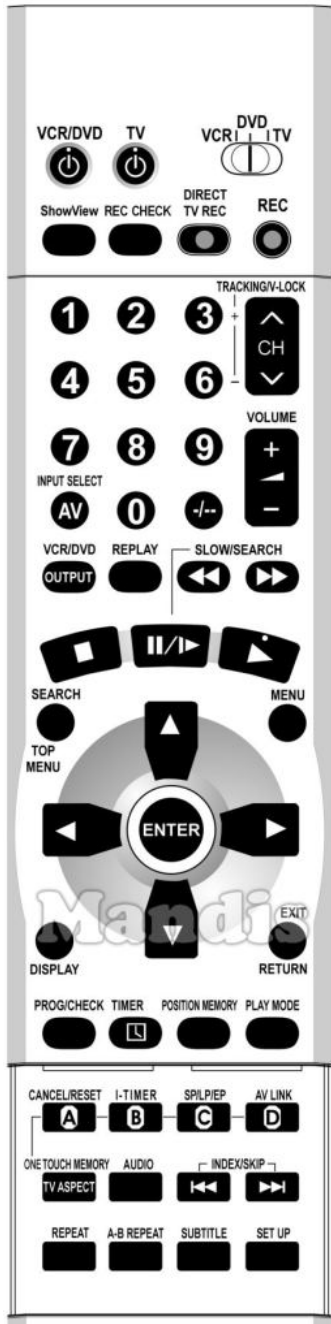

Originalfernbedienung Ersatzfernbedienung

	Power DVD		Power
	Rec Check		Rec
	1		1
	2		2
	3		3
	4		4
	5		5
	6		6
	7		7
	8		8
	9		9
	0		0
	-/--		Guide
	CH+ / Tracking/V-Lock +		Ch +
	CH- / Tracking/V-Lock -		Ch -
	AV / Input Select		AV
	Output DVD		Media

Memory

Originalfernbedienung Ersatzfernbedienung

	Replay		List
	A / Cancel/Reset		Red
	B / I-Timer		Green
	C / SP/LP/EP		Yellow
	D / AV Link		Blue
	One Touch		Smart
	Audio		Dual
	I<< Index/Skip		I<<
	Index/Skip >>I		>>I
	Repeat		Text
	A-B Repeat		Shift + Text
	Subtitle		Subt
	Setup		Options

Originalfernbedienung Ersatzfernbedienung

Originalfernbedienung Ersatzfernbedienung

	Power VCR		Power
	ShowView		Smart
	Rec Check		Options
	Direct TV Rec	+	Shift + Rec
	Rec		Rec
	1		1
	2		2
	3		3
	4		4
	5		5
	6		6
	7		7
	8		8
	9		9
	0		0
	-/-		Guide
	CH+ / Tracking/V-Lock +		Ch +

Originalfernbedienung Ersatzfernbedienung

	CH- / Tracking/V-Lock -		Ch -
	AV / Input Select		AV
	Output VCR		Media
	Replay		List
	<< Slow/Search		<<
	Slow/Search >>		>>
	Stop		Stop
	Pause / Step		Pause
	Play		Play
	Menu		Menu
	Up		Up
	Left		Left
	Enter		Ok
	Right		Right
	Down		Down
	Display		Info
	Exit		Exit