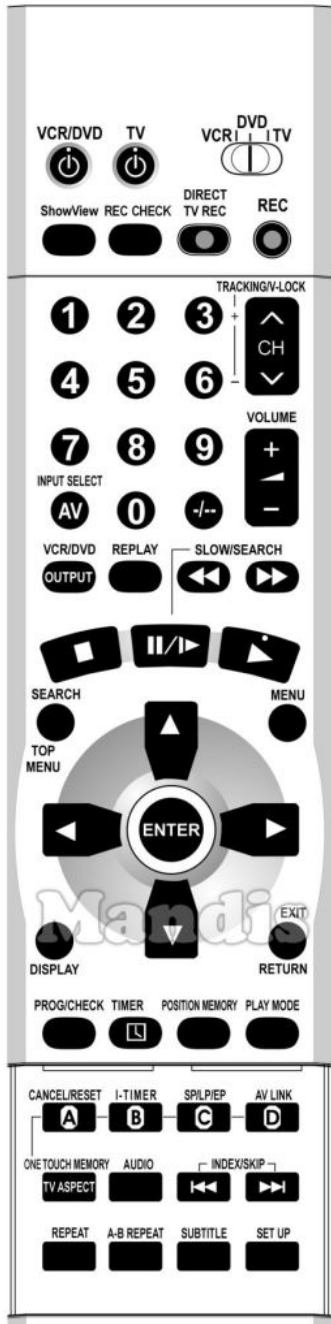

Originalfernbedienung Ersatzfernbedienung

	Power DVD		Power
	Rec Check		Rec
	1		1
	2		2
	3		3
	4		4
	5		5
	6		6
	7		7
	8		8
	9		9
	0		0
	-/--		Guide
	CH+ / Tracking/V-Lock +		Ch +
	CH- / Tracking/V-Lock -		Ch -
	AV / Input Select		AV
	Output DVD		Media

Originalfernbedienung Ersatzfernbedienung

	<< Slow/Search		<<
	Slow/Search >>		>>
	Stop		Stop
	Pause / Step		Pause
	Play		Play
	Top Menu		D. Menu
	Menu		Menu
	Up		Up
	Left		Left
	Enter		Ok
	Right		Right
	Down		Down
	Display		Info
	Return		Back
	Timer		Shift + AV
	Play Mode		Shift + Play
	Position		Pre Ch

Memory

Originalfernbedienung Ersatzfernbedienung

	Replay		List
	A / Cancel/Reset		Red
	B / I-Timer		Green
	C / SP/LP/EP		Yellow
	D / AV Link		Blue
	One Touch		Smart
	Audio		Dual
	I<< Index/Skip		I<<
	Index/Skip >>I		>>I
	Repeat		Text
	A-B Repeat		Shift + Text
	Subtitle		Subt
	Setup		Options

Originalfernbedienung Ersatzfernbedienung

Originalfernbedienung Ersatzfernbedienung

	Power VCR		Power
	ShowView		Smart
	Rec Check		Options
	Direct TV Rec	+	Shift + Rec
	Rec		Rec
	1		1
	2		2
	3		3
	4		4
	5		5
	6		6
	7		7
	8		8
	9		9
	0		0
	-/-		Guide
	CH+ / Tracking/V-Lock +		Ch +