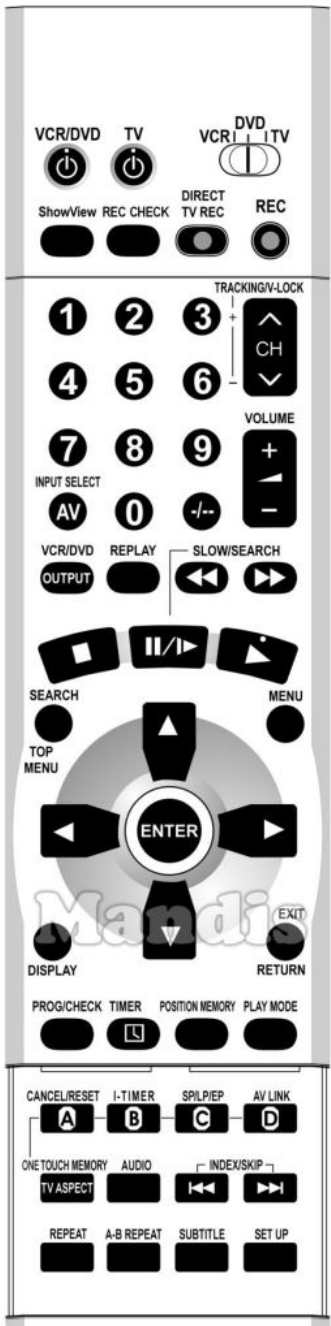

Originalfernbedienung Ersatzfernbedienung

	Power DVD		Power
	Rec Check		Rec
	1		1
	2		2
	3		3
	4		4
	5		5
	6		6
	7		7
	8		8
	9		9
	0		0
	-/--		Guide
	CH+ / Tracking/V-Lock +		Ch +
	CH- / Tracking/V-Lock -		Ch -
	AV / Input Select		AV
	Output DVD		Media

Memory

Originalfernbedienung Ersatzfernbedienung

	Replay		List
	A / Cancel/Reset		Red
	B / I-Timer		Green
	C / SP/LP/EP		Yellow
	D / AV Link		Blue
	One Touch		Smart
	Audio		Dual
	I<< Index/Skip		I<<
	Index/Skip >>I		>>I
	Repeat		Text
	A-B Repeat		Shift + Text
	Subtitle		Subt
	Setup		Options

Originalfernbedienung Ersatzfernbedienung

Originalfernbedienung Ersatzfernbedienung

	Power VCR		Power
	ShowView		Smart
	Rec Check		Options
	Direct TV Rec	+	Shift + Rec
	Rec		Rec
	1		1
	2		2
	3		3
	4		4
	5		5
	6		6
	7		7
	8		8
	9		9
	0		0
	-/-		Guide
	CH+ / Tracking/V-Lock +		Ch +

Originalfernbedienung Ersatzfernbedienung

	CH- / Tracking/V-Lock -		Ch -
	AV / Input Select		AV
	Output VCR		Media
	Replay		List
	<< Slow/Search		<<
	Slow/Search >>		>>
	Stop		Stop
	Pause / Step		Pause
	Play		Play
	Menu		Menu
	Up		Up
	Left		Left
	Enter		Ok
	Right		Right
	Down		Down
	Display		Info
	Exit		Exit