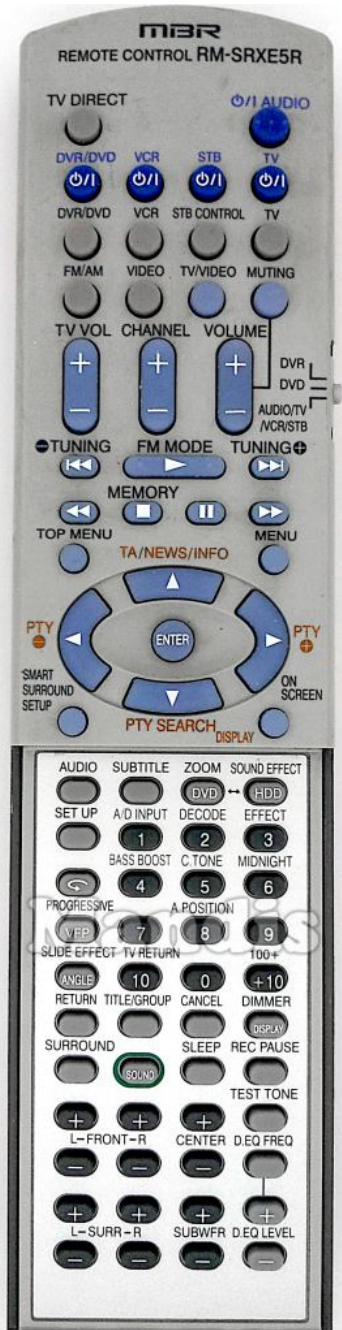

Originalfernbedienung Ersatzfernbedienung

	Power		Power
	Channel+		CH+ / Page+
	Channel-		CH- / Page-
	I<<		I<< / Preset-
	Play		Play / Slow
	>>I		>>I / Preset+
	<<		<< / Tune-
	Stop		Stop / Hold
	Pause		Pause / Step / Freeze
	>>		>> / Tune+
	Top Menu		D.Menu / Top
	Up		Up
	Menu		Menu / Home
	Left		Shift + Left
	Enter		OK
	Right		Right
	Down		Down

Originalfernbedienung Ersatzfernbedienung

	On Screen		Shift + Display / Media
	Audio		Audio / Lang I/II
	Subtitle		Subtitle / EQ
	DVD Zoom		Zoom / Size
	HDD Sound Effect		Sound / Title
	Set Up		Setup / OPT /
	1		1
	2		2
	3		3
	←		Left
	4		4
	5		5
	6		6
	VFP Progressive		Smart / List
	7		7
	8		8
	9		9