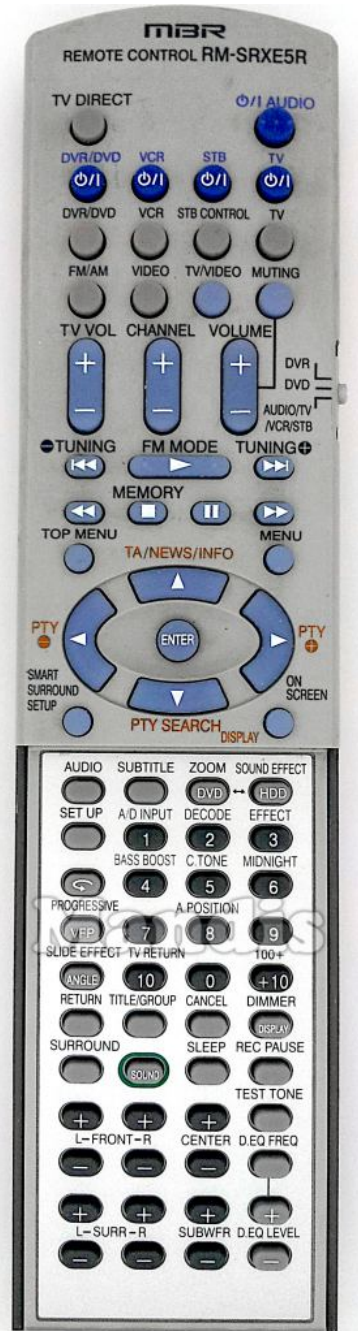

Originalfernbedienung   Ersatzfernbedienung

	Angle/Slide Effect		Info / Angle
	0		0
	Return		Back / Return
	Cancel		Exit / Cancel / Clear
	Display/Dimmer		Display / Media
	Rec Pause		Rec / Rec Mode

Originalfernbedienung   Ersatzfernbedienung