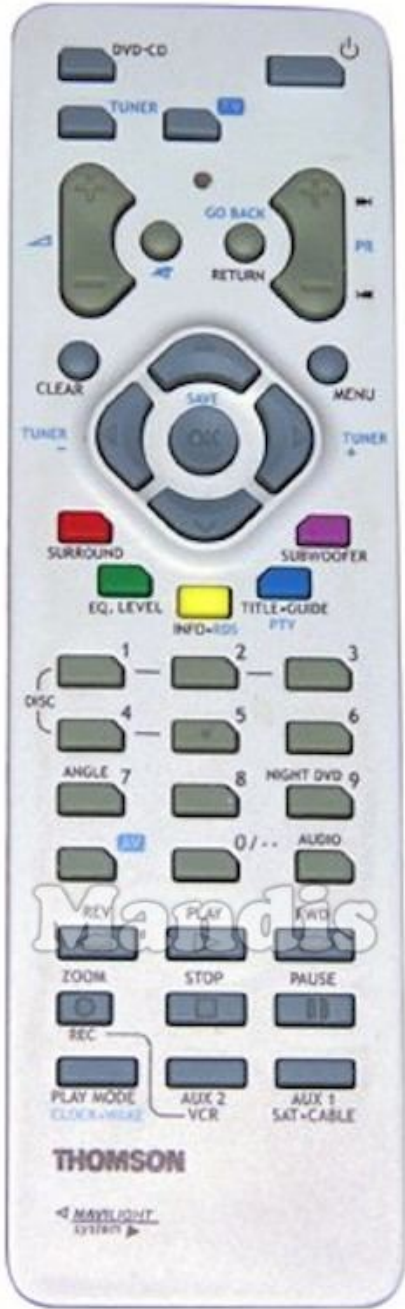

**Originalfernbedienung Ersatzfernbedienung**

	Power		Power
	Mute		Mute
	Menu		Menu
	1 / Disc 1		1
	2 / Disc 2		2
	3 / Disc 3		3
	4 / Disc 4		4
	5 / Disc 5		5
	6		6
	7 / Angle		7
	8		8
	9 / Night DVD		9
	0 / --		0
	Aux 1 / SAT /		AV
	Aux 2 / VCR		Shift + AV
	Tuner		Shift + TV/R
	TV		TV/R

**Originalfernbedienung Ersatzfernbedienung**

	DVD / CD		Media
	Vol +		Vol +
	Vol -		Vol -
	>>I		>>I
	I<<		I<<
	Up		Up
	Right		Right
	Down		Down
	Left		Left
	OK / Save		Ok
	Return		Back
	Clear / Sleep		Sleep
	Play Mode		Shift + Play
	Pause		Pause
	Stop		Stop
	Rec / Zoom		Rec
	<< REV		<<

Originalfernbedienung Ersatzfernbedienung

	Play		Play
	>> FWD		>>
	Audio		Dual
	PR +		Ch +
	PR -		Ch -
	Tuner -		Shift + Left
	Tuner +		Shift + Right
	Purple /		Pre Ch
	Red / Surround		Red
	Green / EQ Level		Green
	Yellow / Info		Yellow
	Blue / Title/Guide		Blue
	Yellow / Info		Info
	Blue / Title/Guide		Guide