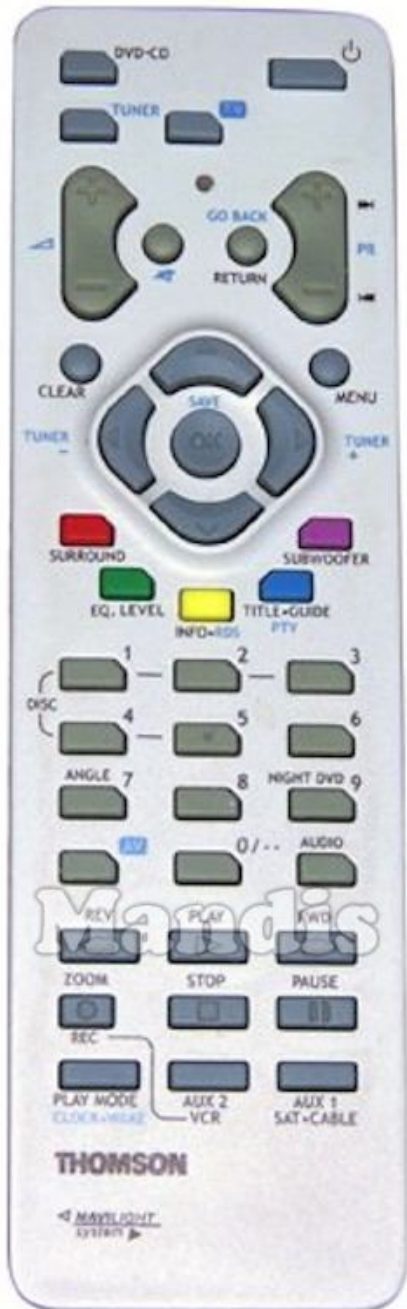

**Originalfernbedienung Ersatzfernbedienung**

	Power		Power
	Mute		Mute
	Menu		Menu
	1 / Disc 1		1
	2 / Disc 2		2
	3 / Disc 3		3
	4 / Disc 4		4
	5 / Disc 5		5
	6		6
	7 / Angle		7
	8		8
	9 / Night DVD		9
	0 / --		0
	Aux 1 / SAT /		AV
	Aux 2 / VCR		Shift + AV
	Tuner		Shift + TV/R
	TV		TV/R

**Originalfernbedienung Ersatzfernbedienung**

	DVD / CD		Media
	Vol +		Vol +
	Vol -		Vol -
	>>I		>>I
	I<<		I<<
	Up		Up
	Right		Right
	Down		Down
	Left		Left
	OK / Save		Ok
	Return		Back
	Clear / Sleep		Sleep
	Play Mode		Shift + Play
	Pause		Pause
	Stop		Stop
	Rec / Zoom		Rec
	<< REV		<<

**Originalfernbedienung    Ersatzfernbedienung**

	Play		Play
	>> FWD		>>
	Audio		Dual
	PR +		Ch +
	PR -		Ch -
	Tuner -		Shift + Left
	Tuner +		Shift + Right
	Purple /		Pre Ch
	Red / Surround		Red
	Green / EQ Level		Green
	Yellow / Info		Yellow
	Blue / Title/Guide		Blue
	Yellow / Info		Info
	Blue / Title/Guide		Guide