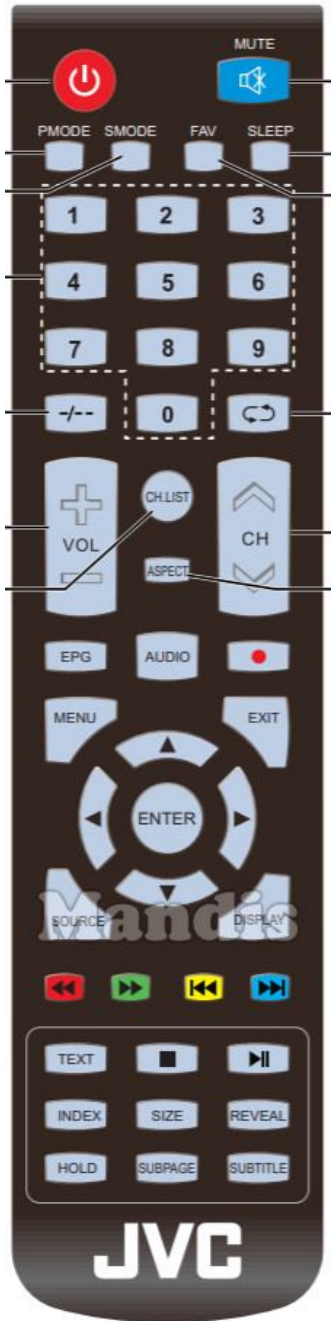

Originalfernbedienung Ersatzfernbedienung

	Power		Power
	Mute		Mute / Dimmer
	P.Mode		Picture / Format
	S.Mode		Sound / Title
	FAV		Fav / Marker / PC
	Sleep		Sleep / Timer
	1		1
	2		2
	3		3
	4		4
	5		5
	6		6
	7		7
	8		8
	9		9
	0		Shift + Guide / EPG / -/-
	0		0

Originalfernbedienung Ersatzfernbedienung

	Recall		Back / Return
	Vol+		Vol+
	CH.List		Smart / List
	CH+		CH+ / Page+
	Vol-		Vol-
	Aspect		Shift + Picture / Format
	CH-		CH- / Page-
	EPG		Guide / EPG / -/-
	Audio		Audio / Lang I/II
	Rec		Rec / Rec Mode
	Menu		Menu / Home
	Exit		Exit / Cancel / Clear
	Up		Up
	Left		Left
	Enter		OK
	Right		Right
	Source		AV / Input / RDS

Originalfernbedienung Ersatzfernbedienung

	Down		Down
	Display		Display / Media
	Red		Red / Netflix / Search
	<<		<< / Tune-
	Green		Green / APP / Repeat
	>>		>> / Tune+
	Yellow		Yellow / YouTube / Repeat
	I<<		I<< / Preset-
	Blue		Blue / Prime Video / Random
	>>I		>>I / Preset+
	Text		Text / Goto
	Stop		Stop / Hold
	Play		Play / Slow
	Pause		Pause / Step / Freeze
	Index		D.Menu / Top
	Size		Zoom / Size
	Reveal		Shift + Back / Return

Originalfernbedienung Ersatzfernbedienung

	Hold		Shift + Stop /
	Subpage		Setup / OPT /
	Subtitle		Subtitle / EQ