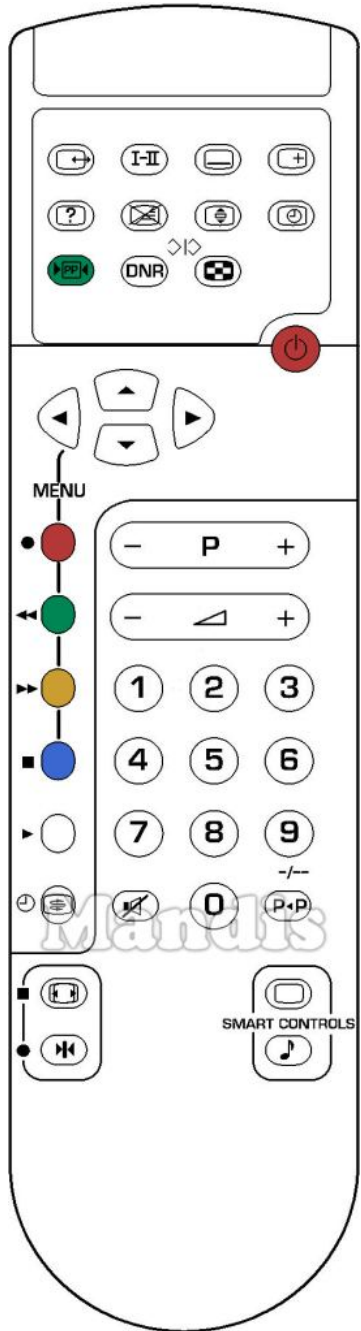

Originalfernbedienung Ersatzfernbedienung

| | | | |
|---|-----------|---|--------------|
|  | Power |  | Power |
|  | ><> |  | Shift + Menu |
|  | Source |  | AV |
|  | I - II |  | Dual |
|  | Subtitles |  | Subt |
|  | [i+] |  | Info |
|  | [?] |  | D. Menu |
|  | Mix |  | TV/R |
|  | Zoom |  | Eject |
|  | Time |  | Shift + AV |
|  | [PP] |  | Back |
|  | DNR |  | Options |
|  | Mosaic |  | Guide |
|  | Up |  | Up |
|  | Down |  | Down |
|  | Right |  | Right |
|  | Left |  | Left |

Originalfernbedienung Ersatzfernbedienung

| | | | |
|---|----------------|---|----------------|
|  | Red / Menu |  | Red |
|  | Red / Menu |  | Shift + Format |
|  | Green / Menu |  | Green |
|  | Green / Menu |  | Shift + Dual |
|  | Yellow / Other |  | Yellow |
|  | Yellow / Other |  | Menu |
|  | Blue / OK |  | Blue |
|  | Blue / OK |  | Ok |
|  | Special Audio |  | Shift + Subt |
|  | Text |  | Text |
|  | P - |  | Ch - |
|  | P + |  | Ch + |
|  | Vol - |  | Vol - |
|  | Vol + |  | Vol + |
|  | 1 |  | 1 |
|  | 2 |  | 2 |
|  | 3 |  | 3 |

Originalfernbedienung Ersatzfernbedienung

| | | | |
|--|-------------|--|--------------|
| | Power | | Power |
| | Time | | TV/R |
| | Zoom | | 3D |
| | Mix | | Text |
| | [?] | | Shift + Info |
| | [i+] | | Info |
| | Freeze/Rec | | Pause |
| | Format/Stop | | Format |
| | Source | | AV |
| | I-II | | Dual |
| | Up | | Up |
| | Down | | Down |
| | Right | | Right |
| | Left | | Left |
| | Rec | | Rec |
| | << | | << |
| | >> | | >> |

Originalfernbedienung Ersatzfernbedienung

| | | | |
|--|-------|--|------------|
| | Stop | | Stop |
| | Play | | Play |
| | Timer | | Shift + AV |
| | P- | | Ch - |
| | P+ | | Ch + |
| | 1 | | 1 |
| | 2 | | 2 |
| | 3 | | 3 |
| | 4 | | 4 |
| | 5 | | 5 |
| | 6 | | 6 |
| | 7 | | 7 |
| | 8 | | 8 |
| | 9 | | 9 |
| | 0 | | 0 |
| | -/- | | Guide |