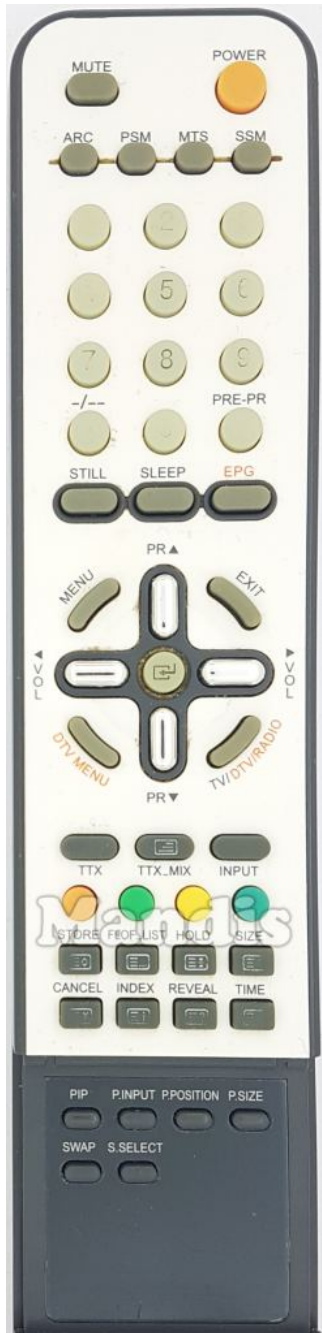

Original	Replacement
 Power	 Power
 Mute	 Mute
 ARC	 Shift + 1
 PSM	 Shift + 2
 MTS	 Shift + 3
 SSM	 Shift + 4
 1	 1
 2	 2
 3	 3
 4	 4
 5	 5
 6	 6
 7	 7
 8	 8
 9	 9
 0	 0
 -/--	 Shift + Guide

Original	Replacement
 PRE-PR	 Pre Ch
 Still	 Media
 Sleep	 Sleep
 EPG	 Guide
 Menu	 Menu
 Exit	 Exit
 DTV Menu	 D. Menu
 Tv/DTV/Radio	 TV/R
 PR Up	 Ch +
 PR Down	 Ch -
 UP	 Up
 Down	 Down
 Right	 Right
 Left	 Left
 Enter	 Ok
 Vol+	 Vol +
 Vol-	 Vol -

Original	Replacement
 TTX	 Text
 TTX.Mix	 Shift + Text
 Input	 AV
 Red	 Red
 Green	 Green
 Yellow	 Yellow
 Blue	 Blue
 [≡◇]/Store	 Options
 [≡..]/Flof_List	 List
 [≡+]/Hold	 Dual
 [≡◇]/Size	 Format
 [≡x]/Cancel	 Back
 [≡i]/Index	 Info
 [≡?]/Reveal	 3D
 [≡o]/Time	 Subt
 PIP	 Shift + 3D
 P.Input	 Shift + AV

Original	Replacement
 P.Position	 Shift + Eject
 P.Size	 Shift + Format
 Swap	 Eject
 S.Select	 Smart