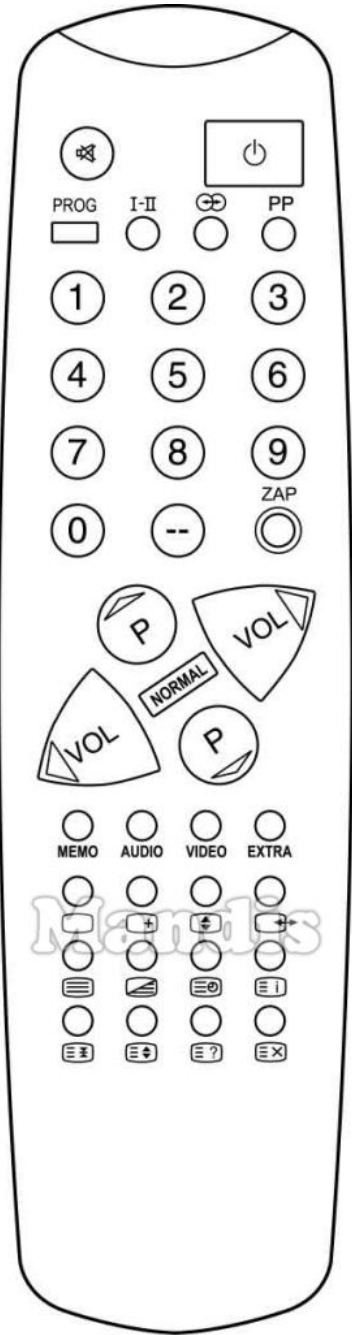

Original	Replacement	Original	Replacement
	Mute		Mute / Dimmer
	Power		Power
	Prog		TV/Radio /
	I-II		Audio / Lang I/II
	O↔O		Sound / Title
	PP		Back / Return
	1		1
	2		2
	3		3
	4		4
	5		5
	6		6
	7		7
	8		8
	9		9
	0		0
	--		Guide / EPG / --
	ZAP		Smart / List
	Up / P+		Up
	Up / P+		CH+ / Page+
	Right / Vol+		Right
	Right / Vol+		Vol+
	Left / Vol-		Left
	Left / Vol-		Vol-
	Normal		OK
	Down / P-		Down
	Down / P-		CH- / Page-
	Red / Memo		Red / Netflix / Search
	Green / Audio		Green / APP / Repeat
	Green / Audio		Shift + Audio / Lang I/II
	Yellow / Video		Yellow / YouTube / Repeat
	Blue / Extra		Blue / Prime Video / Random
	[]		Display / Media
	[+]		Stop / Hold

	Original	Replacement	
	[♦]	OPT-TOOLS SETUP	Setup / OPT /
	[]↔	TOP MENU D.MENU	D.Menu / Top
	[≡]	GOTO TEXT	Text / Goto
	[/≡]	SHIFT + GOTO TEXT	Shift + Text /
	[≡○]	EQ SUBTITLE	Subtitle / EQ
	[≡]	ANGLE INFO	Info / Angle
	[≡ □]	STEP - FREEZE II	Pause / Step / Freeze
	[≡ ♦]	SIZE ZOOM	Zoom / Size
	[≡ ?]	RDS AV INPUT	AV / Input / RDS
	[≡ X]	CLEAR EXIT	Exit / Cancel / Clear