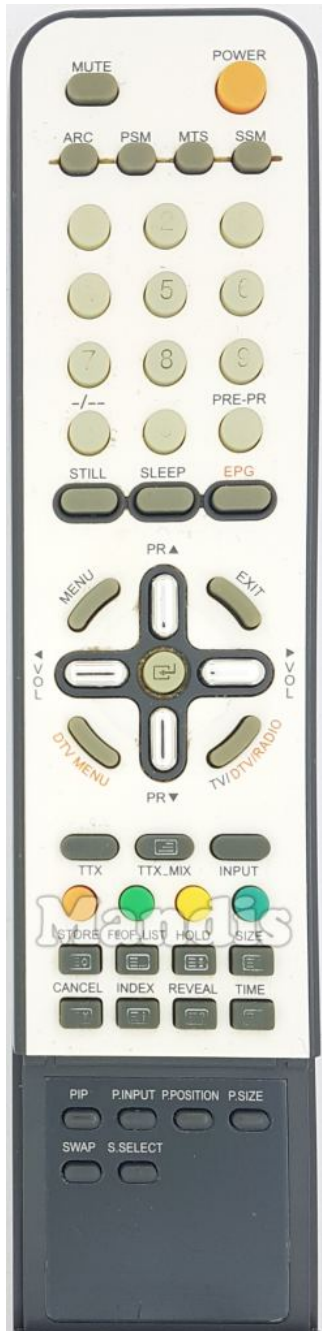

Original	Replacement
 Power	 Power
 Mute	 Mute
 ARC	 Shift + 1
 PSM	 Shift + 2
 MTS	 Shift + 3
 SSM	 Shift + 4
 1	 1
 2	 2
 3	 3
 4	 4
 5	 5
 6	 6
 7	 7
 8	 8
 9	 9
 0	 0
 -/--	 Shift + Guide

Original	Replacement
 PRE-PR	 Pre Ch
 Still	 Media
 Sleep	 Sleep
 EPG	 Guide
 Menu	 Menu
 Exit	 Exit
 DTV Menu	 D. Menu
 Tv/DTV/Radio	 TV/R
 PR Up	 Ch +
 PR Down	 Ch -
 UP	 Up
 Down	 Down
 Right	 Right
 Left	 Left
 Enter	 Ok
 Vol+	 Vol +
 Vol-	 Vol -

Original	Replacement
 TTX	 Text
 TTX.Mix	 Shift + Text
 Input	 AV
 Red	 Red
 Green	 Green
 Yellow	 Yellow
 Blue	 Blue
 [≡◇]/Store	 Options
 [≡..]/Flof_List	 List
 [≡+]/Hold	 Dual
 [≡◇]/Size	 Format
 [≡x]/Cancel	 Back
 [≡i]/Index	 Info
 [≡?]/Reveal	 3D
 [≡o]/Time	 Subt
 PIP	 Shift + 3D
 P.Input	 Shift + AV

Original	Replacement
 P.Position	 Shift + Eject
 P.Size	 Shift + Format
 Swap	 Eject
 S.Select	 Smart